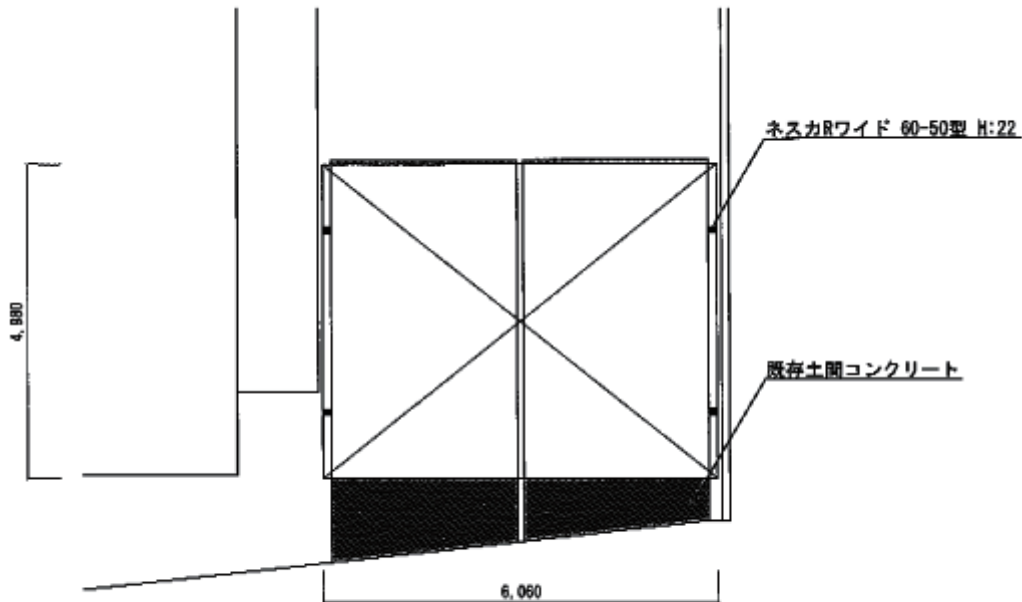

カーポート 施工概略図

LIXIL ネスカR (ラウンドスタイル) ワイド 積雪~20cm対応
幅= 6,060mm
奥行= 4,980mm
色: オータムブラウン
屋根材: ポリカーボネート (クリアブラウン)
柱仕様: 標準柱仕様 (有効高 約2,200mm)

2018-4-489997

担当者 村上 (公)