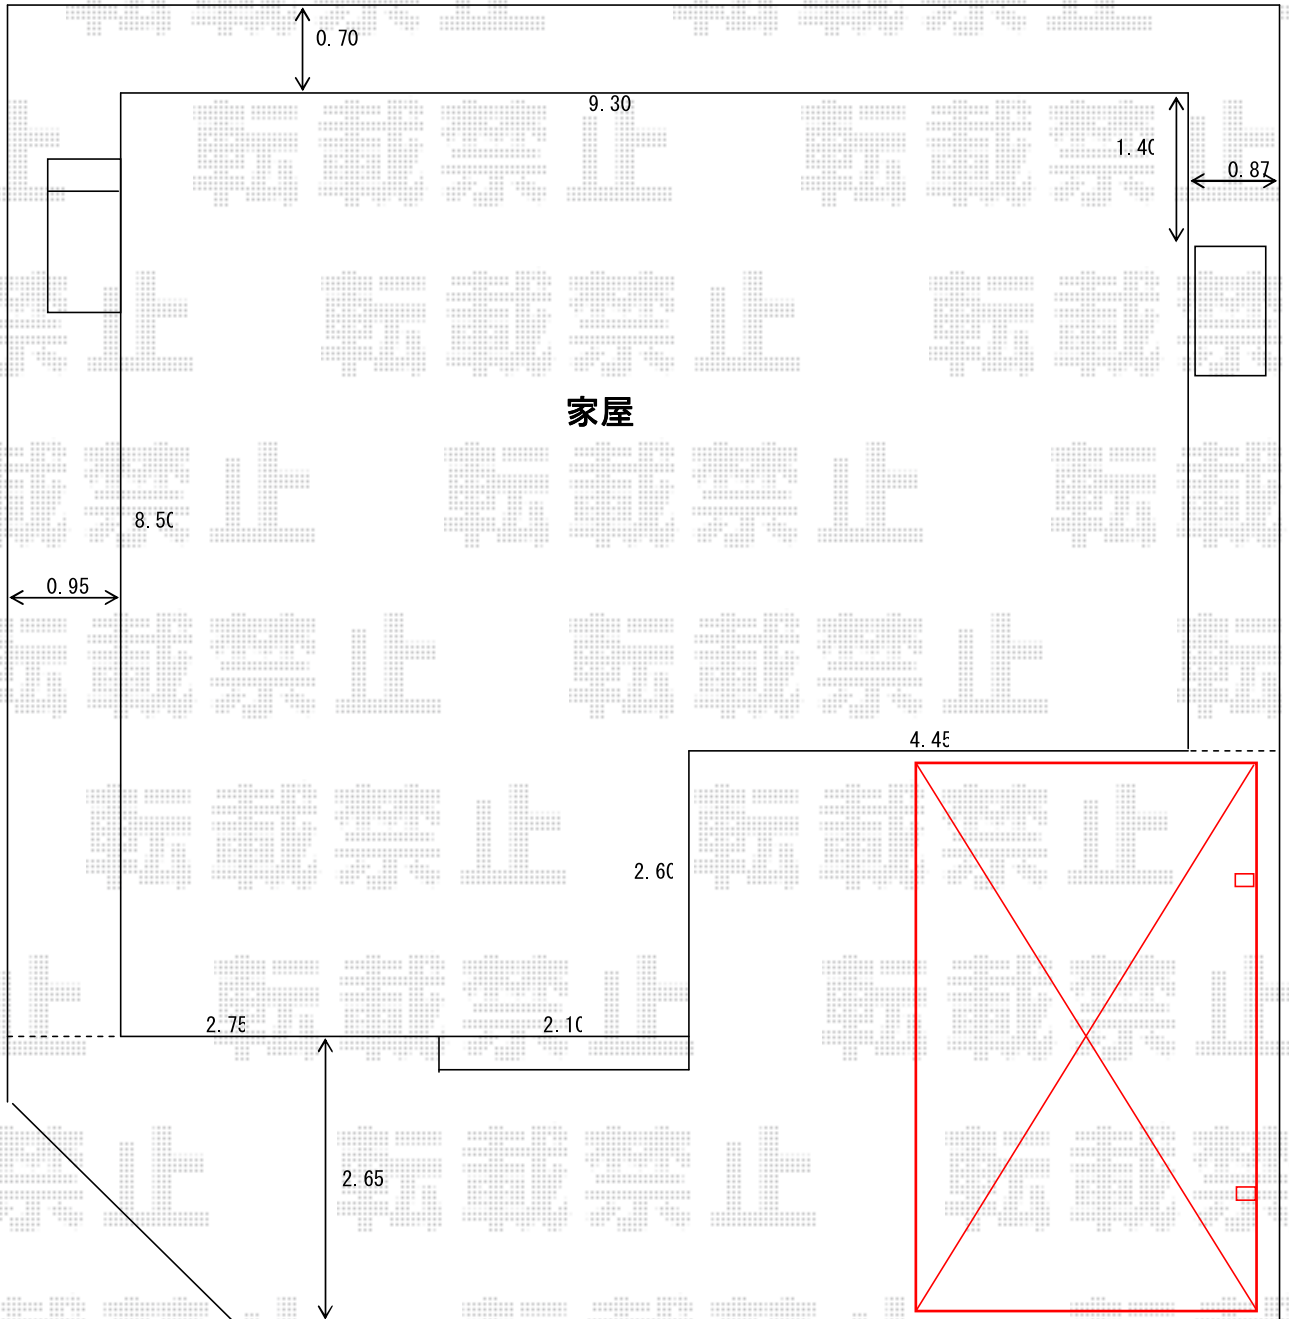

# カーポート 施工概略図

YKK AP レイナポートグラン 積雪～20cm対応

幅= 3,000mm

奥行= 5,052mm

色： プラチナステン

屋根材： ポリカーボネート（スモークブラウン）

柱仕様： ハイルフ柱仕様（有効高 約2,350mm）

YKK AP レイナポートグラン 水平式物干し（カーポート柱用）2本入り 標準×1セット

色： プラチナステン

2018-4-490140

担当者

村上（公）