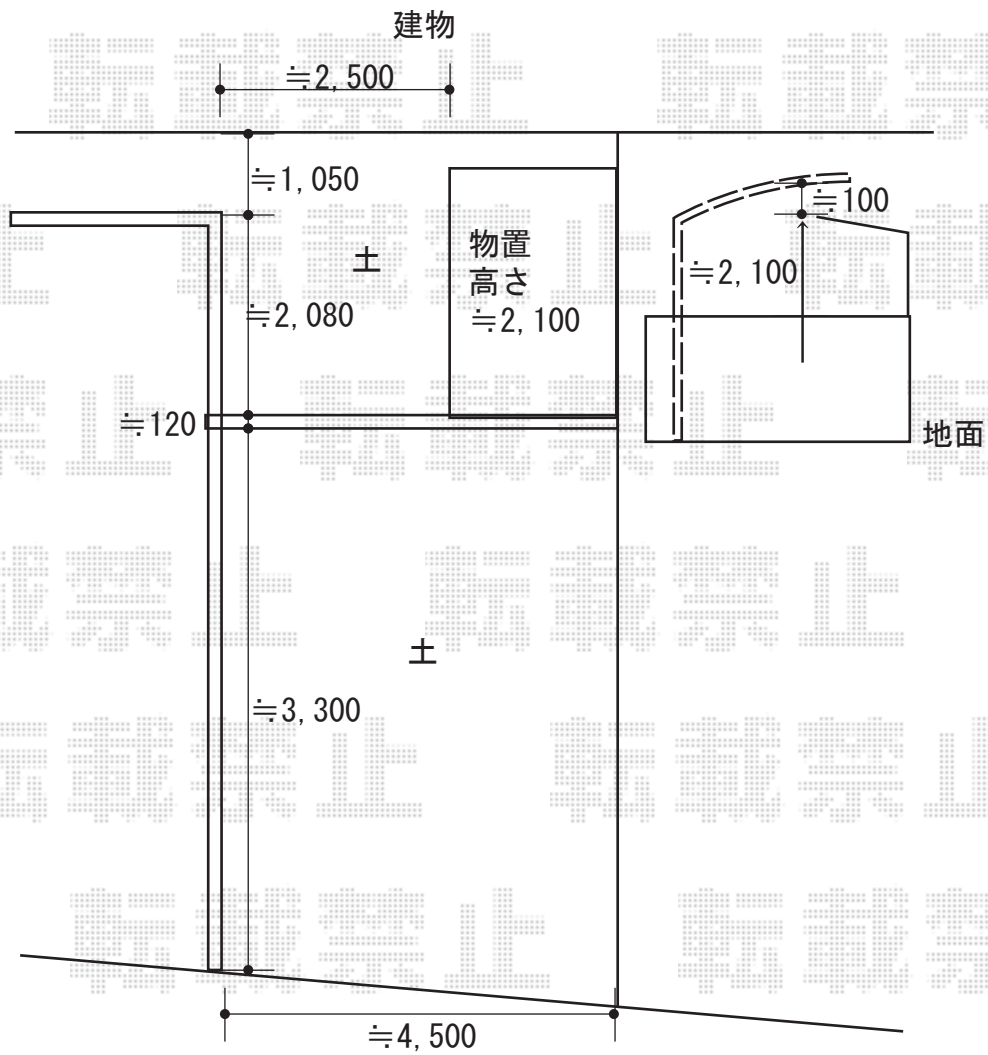

カーポート 施工概略図

YKK AP レイナポートグラン 積雪～20cm対応  
幅= 2,700mm  
奥行= 5,768mm  
色： カームブラック  
屋根材： 熱線遮断ポリカーボネート(クリアマット)  
柱仕様： ハイルーフ柱仕様 (有効高 約2,350mm)

2018-4-490143

担当者

伊野