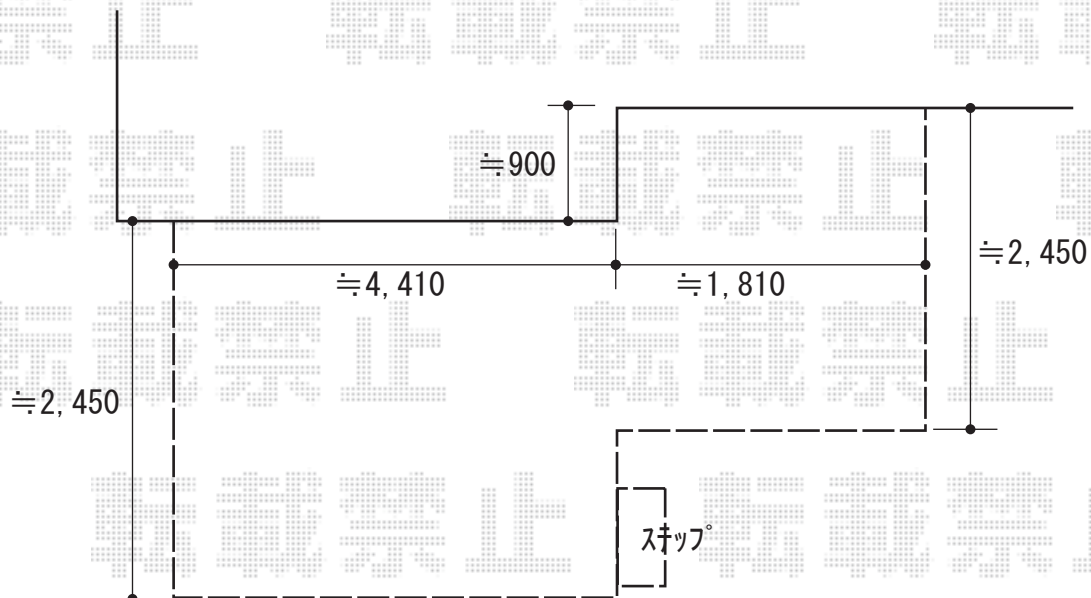

ウッドデッキ工事 施工概略図

タカショー エバーエコウッドII ホワイト
間口= 約6,230mm
出幅= 約2,450mm/約2,450mm
色: ホワイト
床板: 縦貼り
幕板: 5面
束柱: 束柱 (450~650mm)
追加部材: ステップ用部材一式

2018-4-490261

担当者

関