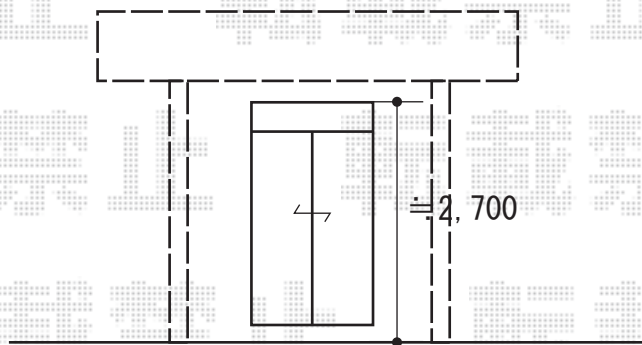

# カーポート 施工概略図

YKK AP レイナポートREグラン 前下がり 積雪~20cm対応  
幅= 3,022mm  
奥行= 5,052mm  
色： プラチナステン  
屋根材： 熱線遮断ポリカーボネート(クリアマット)  
柱仕様： ハイルフ柱仕様 (有効高 約2,300mm)

2018-4-490317

担当者

伊野