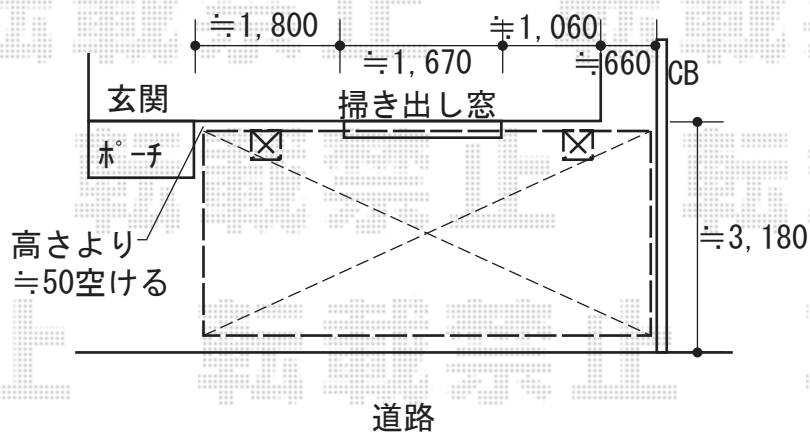

# カーポート 施工概略図

YKK AP レイナポートREグラン 前下がり 積雪~20cm対応  
幅= 3,022mm  
奥行= 5,052mm  
色： プラチナステン  
屋根材： 熱線遮断ポリカーボネート(クリアマット)  
柱仕様： ハイルフ柱仕様 (有効高 約2,300mm)

2018-4-490317

担当者

伊野