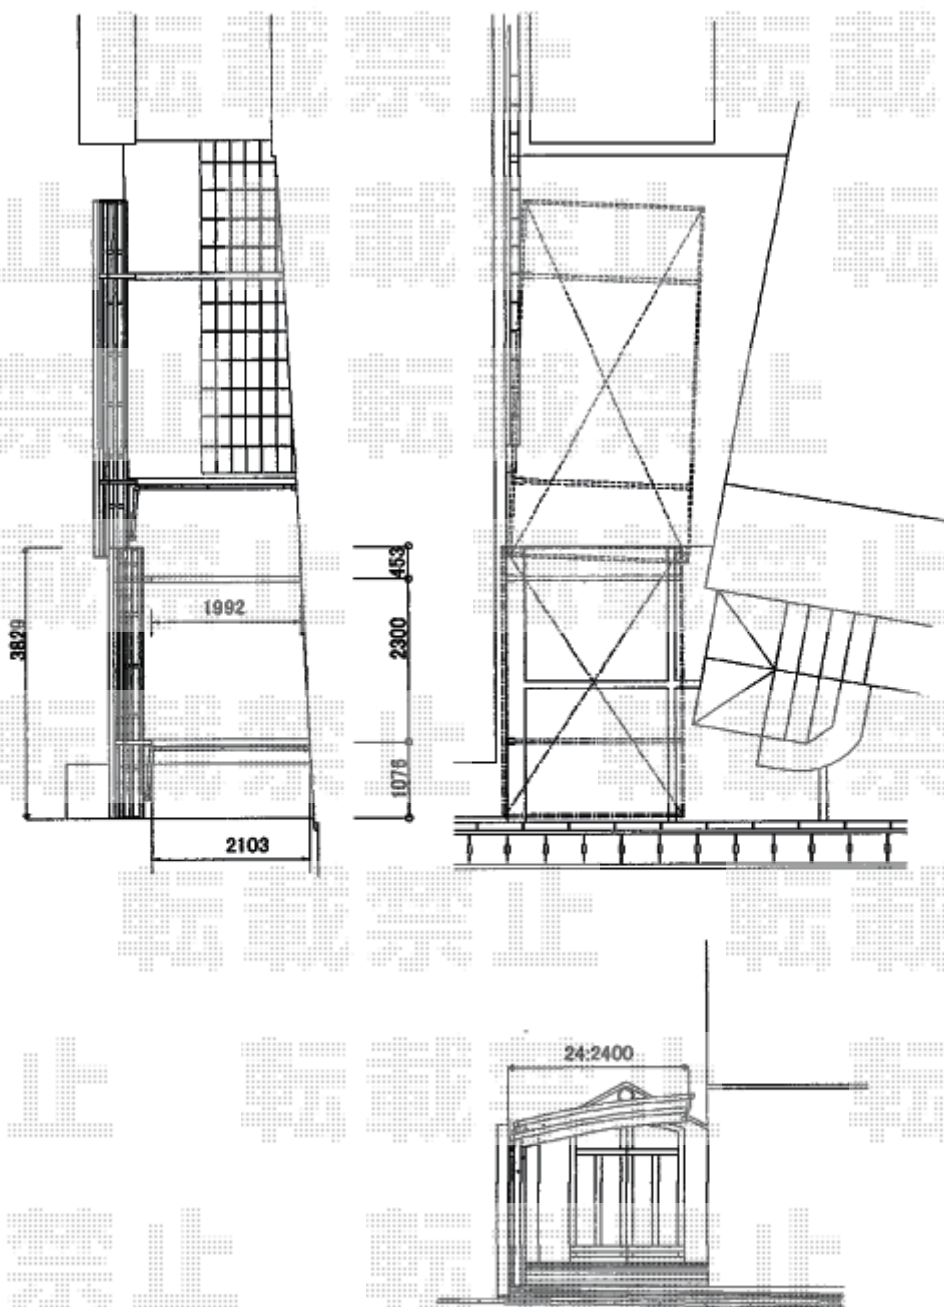

カーポート 施工概略図

Value Select プレシオスポート 積雪～20cm対応
幅= 2,400mm
奥行= 5,052mm
色： ノーブルステン
屋根材： ポリカーボネート（ガラスマット）
柱仕様： ハイルフ柱仕様（有効高 約2,250mm）

※納まりはイメージです。

2018-4-490363

担当者

伊野

エクスショップ

現場状況や作図制限により概略図の内容と多少の違いが生じることがございます。
施工時は、現場優先とさせて頂きたく思いますので、お立会い頂き、最終のご指示のほど、何卒、宜しくお願い致します。
全ての著作権はエクスショップに帰属します。当社とのお取引目的以外の使用・複製・転載は如何なる場合も禁止しております。