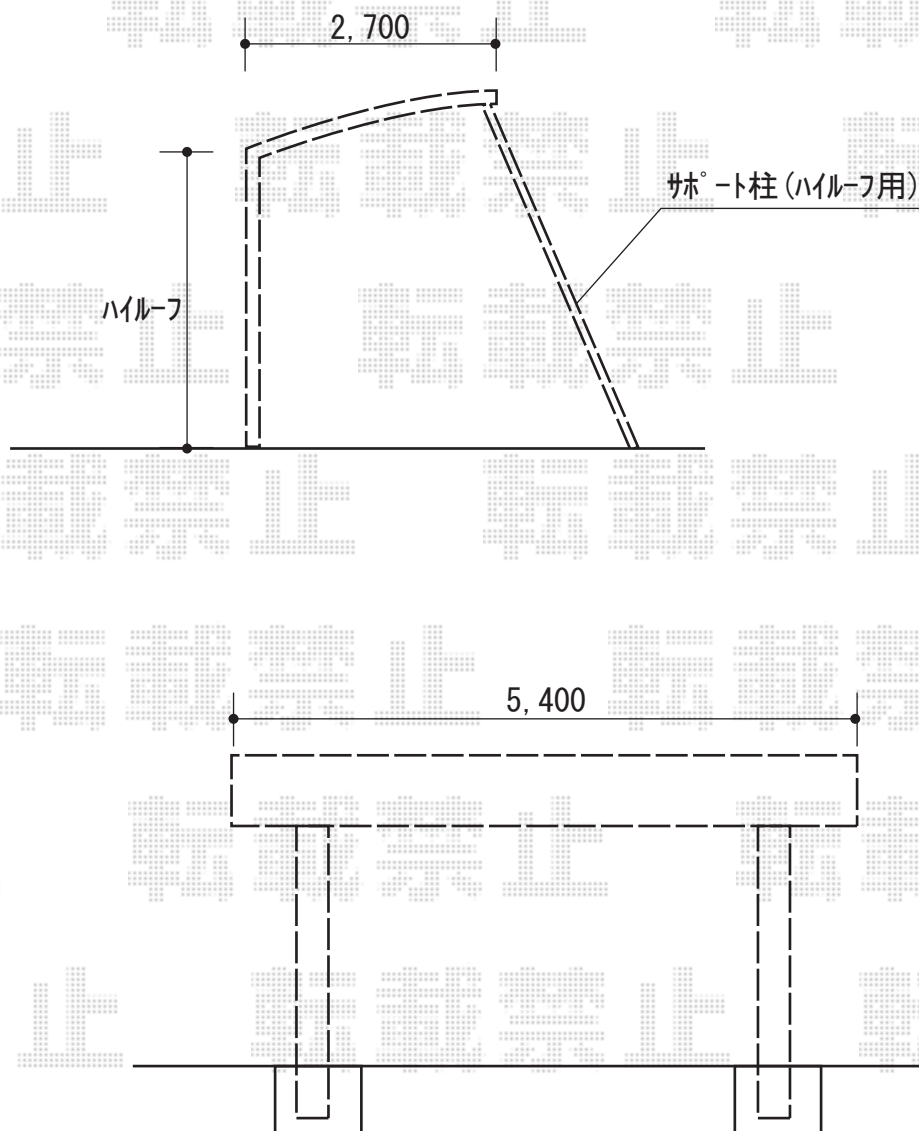

カーポート 施工概略図

YKK AP レイナポートグラン 積雪～20cm対応
幅= 2,700mm
奥行= 5,400mm
色： プラチナステン
屋根材： 熱線遮断ポリカーボネート(クリアマット)
柱仕様： ハイルフ柱仕様 (有効高 約2,350mm)

レイナポートグラン 着脱式サポート 標準・ハイルフ兼用 2本入り×1セット
色： プラチナステン

2018-4-490492

担当者

竹本