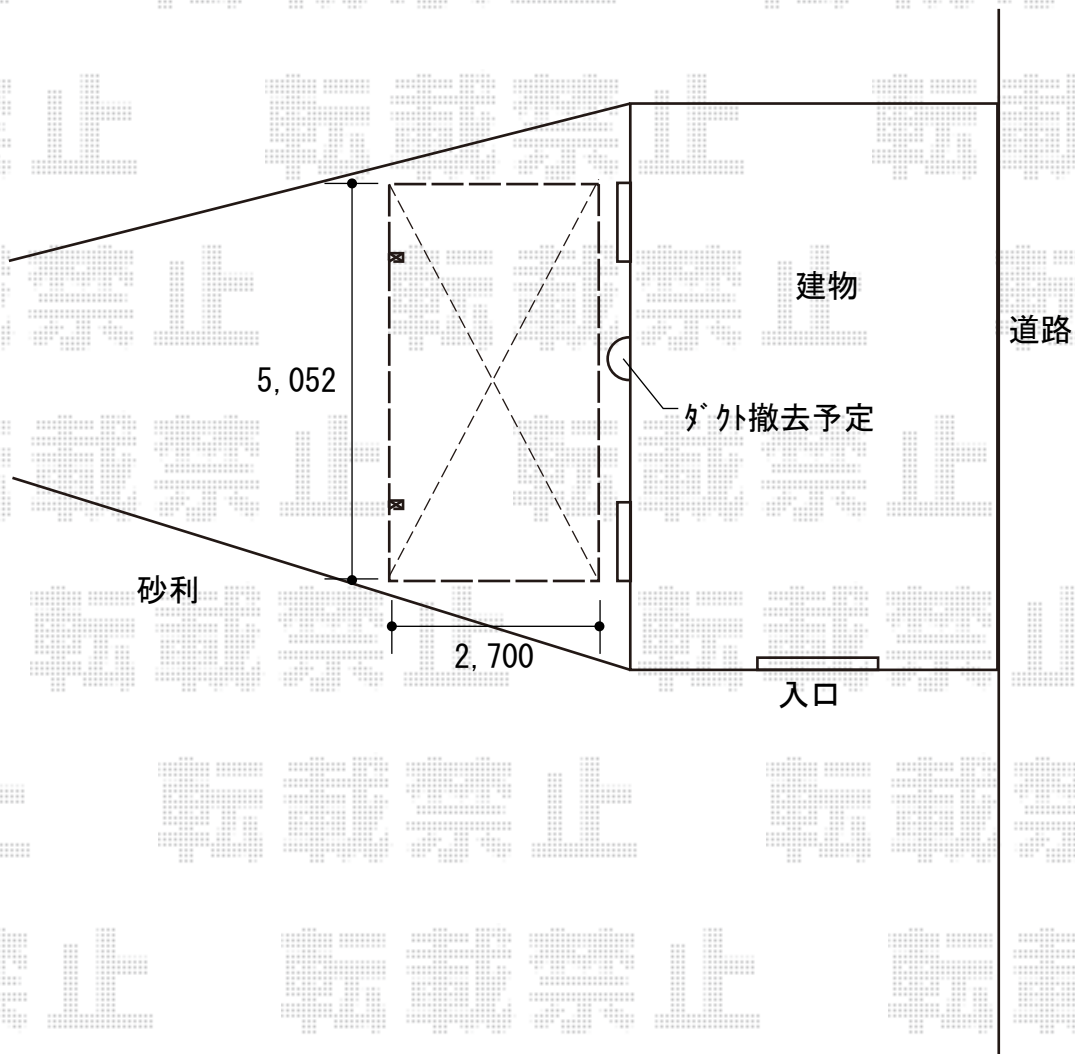

カーポート 施工概略図

Value Select プレシオスポート 積雪～20cm対応
幅= 2,700mm
奥行= 5,052mm
色： チャコールブラック
屋根材： ポリカーボネート（ガラスマット）
柱仕様： ハイルフ柱仕様（有効高 約2,250mm）

2018-4-490592

担当者

伊野