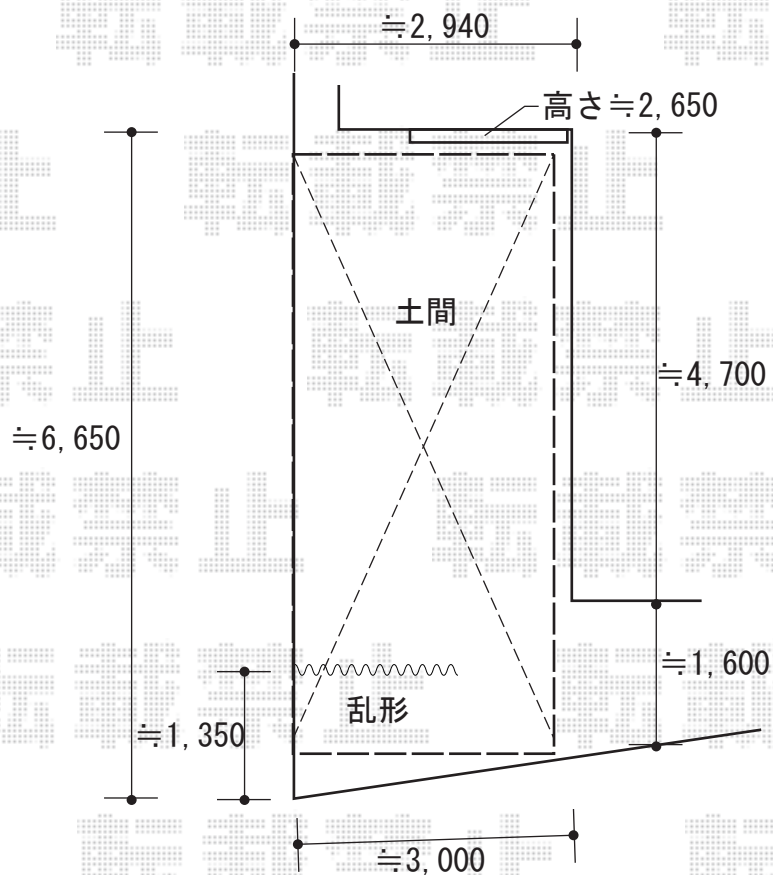

カーポート 施工概略図

YKK AP レイナポートグラン 延長 積雪～20cm対応
幅= 2,700mm
奥行= 6,484mm
色： プラチナステン
屋根材： 熱線遮断ポリカーボネート（アースブルーマット調）
柱仕様： ハイルフ柱仕様（有効高 約2,350mm）

2018-4-490602

担当者

伊野