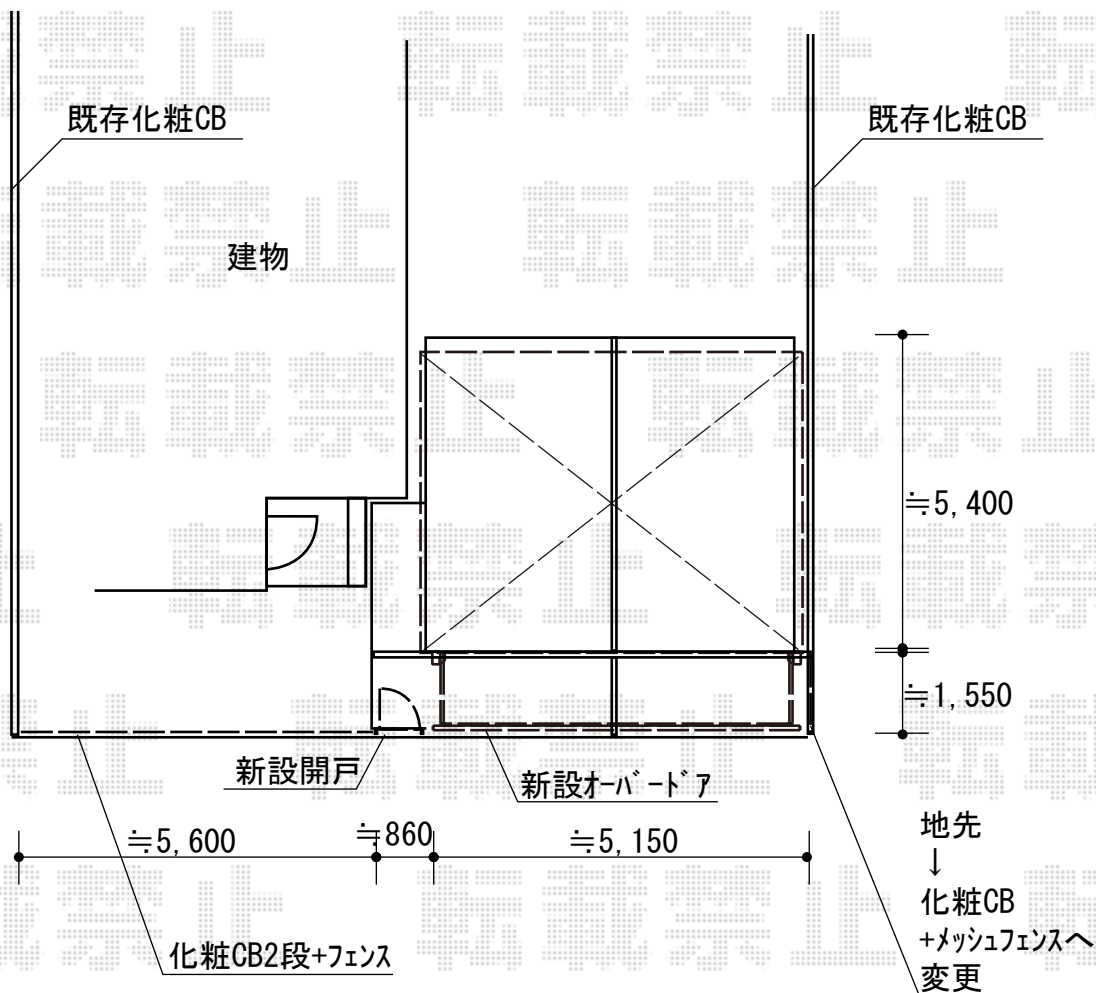

カーポート・カーゲート・フェンス 施工概略図

LIXIL ネスカR (ラウンドスタイル) ワイド 積雪~20cm対応  
 幅= 5,139mm 奥行= 4,980mm 色: ナチュラルシルバーF  
 屋根材: ポリカーボネート (クリアマット・すりガラス調)  
 柱仕様: ロング柱25仕様 (有効高 約2,500mm)

LIXIL (TOEX) ワイドオーバードアS2型 電動式  
 本体 (W×H) = (5,050mm × 1,200mm) 色: ナチュラルシルバーF  
 柱仕様: ハイルフ柱仕様 (有効通過高2,150mm)  
 駆動: 1モーター外観左側駆動/AC100V結線用柱仕様  
 リモコン: 標準2個入り 開戸セット: 07-12型

LIXIL (TOEX) 【A/外観左】セレビューフェンス R3型 フリーポールタイプ ※ご提案※  
 本体1枚 (W×H) = (2,000×1,000mm) × 3枚  
 柱: 1000用 × 4本 エンドキャップ: 1セット  
 色: オータムブラウン

LIXIL (TOEX) 【B/外観右】ハイグリッドフェンスUF8型 フリーポールタイプ ※ご提案※  
 本体1枚 (W×H) = (2,000×600mm) × 1枚  
 スチール柱: T-6 × 2本 小口キャップ: 1セット  
 色: シャイングレー