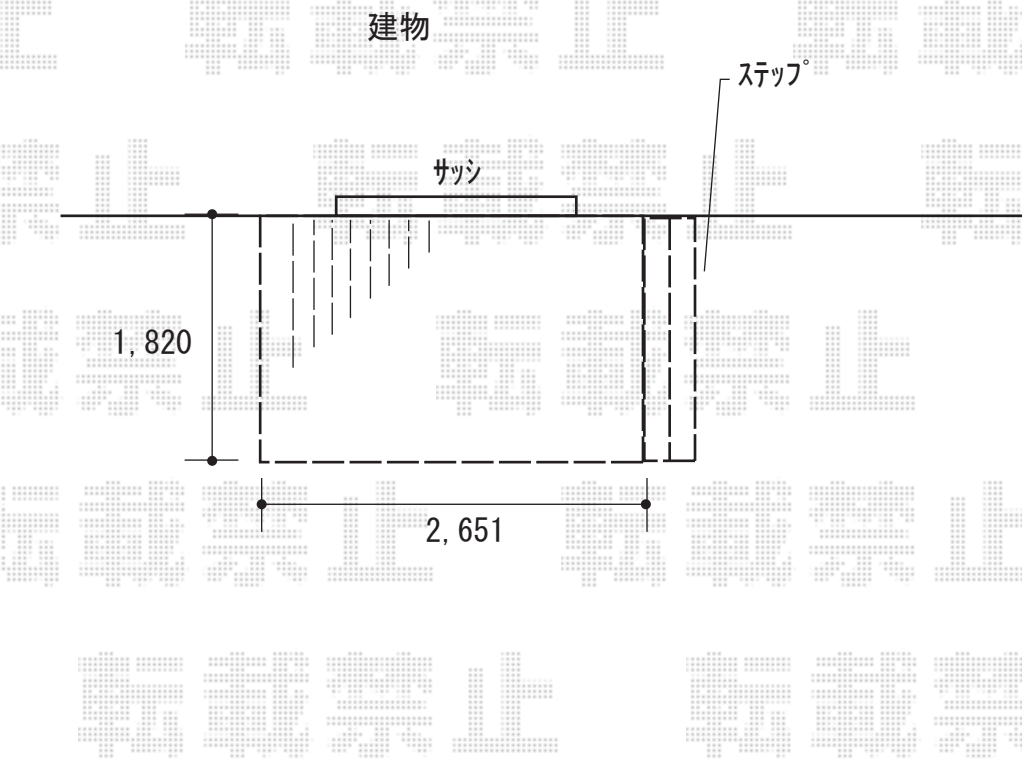

ウッドデッキ 施工概略図

Value Select マージウッドデッキ

間口= 1.5間(2,651mm)

出幅= 6尺(1,820mm)

色: レッドウッド

床板: 縦貼り

幕板: 標準幕板

束柱: Tタイプ(400~550mm) (色: ノーブルステン)

YKK AP リウッドデッキ200 段床セット 片側面タイプ (1段)

出幅= 6尺用

色: レッドブラウン (束柱色: プラチナステン)

2018-4-490624

担当者

木附