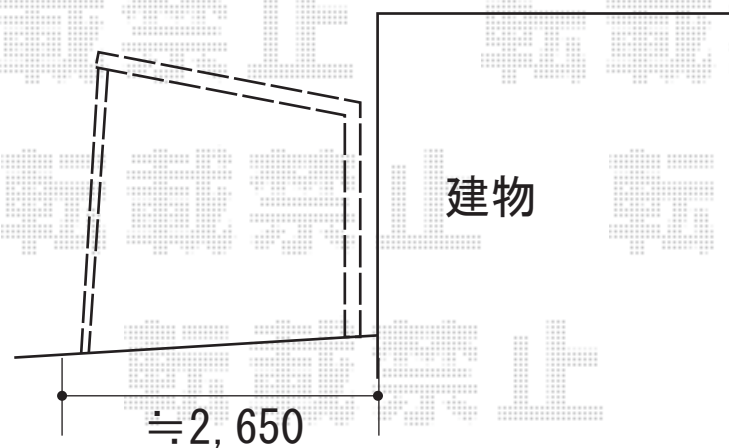

カーポート 施工概略図

YKK AP レイナポートグラン 積雪～20cm対応
幅= 2,700mm
奥行= 5,768mm
色： ピュアシルバー
屋根材： 熱線遮断ポリカーボネート(クリアマット)
柱仕様： ハイルーフ柱仕様(有効高 約2,350mm)

YKK AP レイナポートグラン 着脱式サポート 標準・ハイルーフ兼用 2本入り×1セット
色： ピュアシルバー

2018-4-490667

担当者 村上(公)