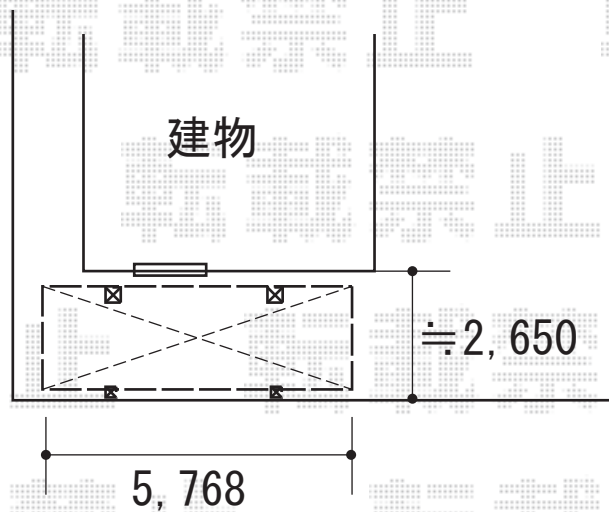

カーポート 施工概略図

YKK AP レイナポートグラン 積雪～20cm対応
幅= 2,700mm
奥行= 5,768mm
色： ピュアシルバー
屋根材： 熱線遮断ポリカーボネート(クリアマット)
柱仕様： ハイルーフ柱仕様(有効高 約2,350mm)

YKK AP レイナポートグラン 着脱式サポート 標準・ハイルーフ兼用 2本入り×1セット
色： ピュアシルバー

2018-4-490667

担当者 村上(公)