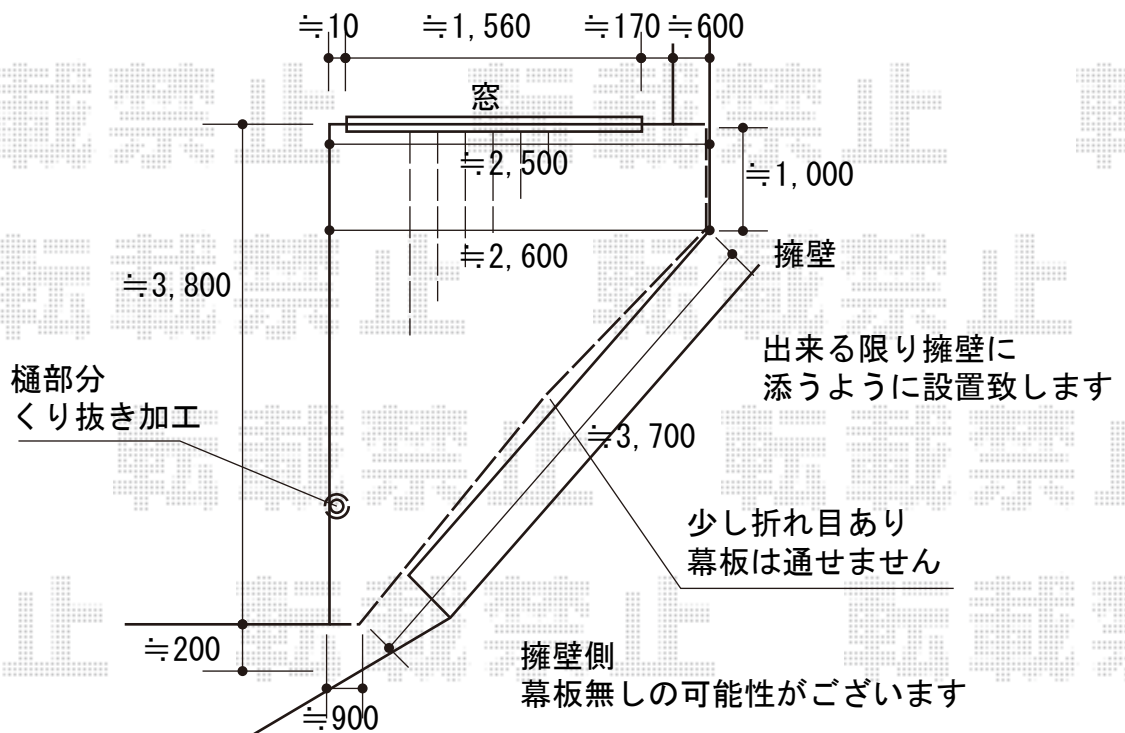

ウッドデッキ工事 施工概略図

YKK AP リウッドデッキ 200  
 間口= 1.5間(2,651mm)  
 出幅= 約3,800mm/約1,000mm  
 色: レッドブラウン  
 床板: 縦貼り/千鳥貼り  
 幕板: 標準幕板  
 束柱: Tタイプ(400~550mm) (色: カームブラック)

納まりはイメージとなります。

施工に際して最終的な  
設置位置のご確認をお願い致します。

施工前に除草をお願いします

2018-4-490668

担当者

木附