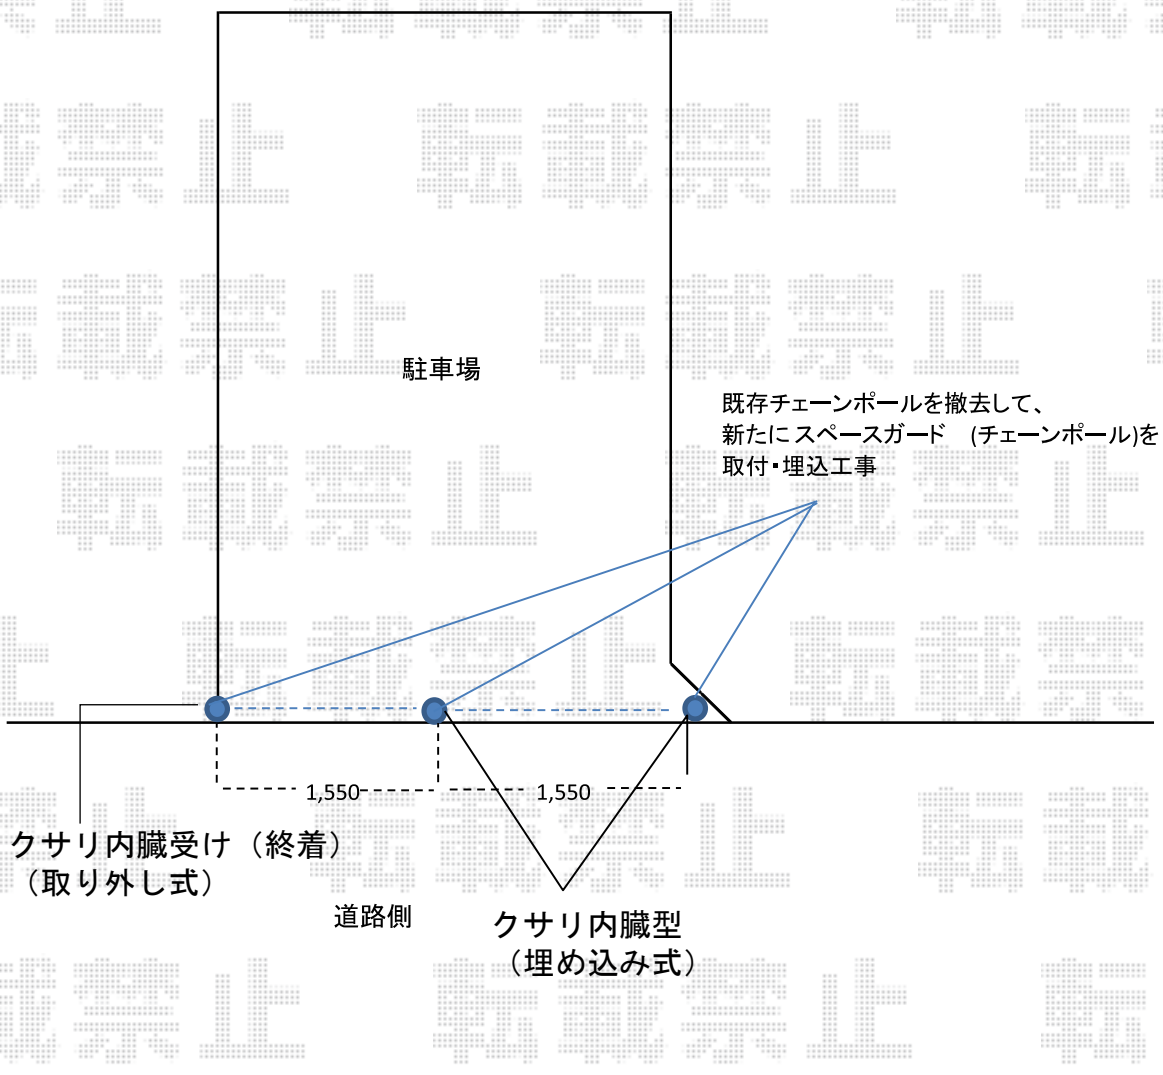

## スペースガード 施工概略図

LIXIL スペースガード (車止め) F48型キー付き ステンレス製  
クサリ内蔵型 (埋め込み式) : 【LNF02】 × 2  
クサリ内蔵受け (取り外し式) : 【LNF12】 × 1

2018-4-490725

担当者

犬伏