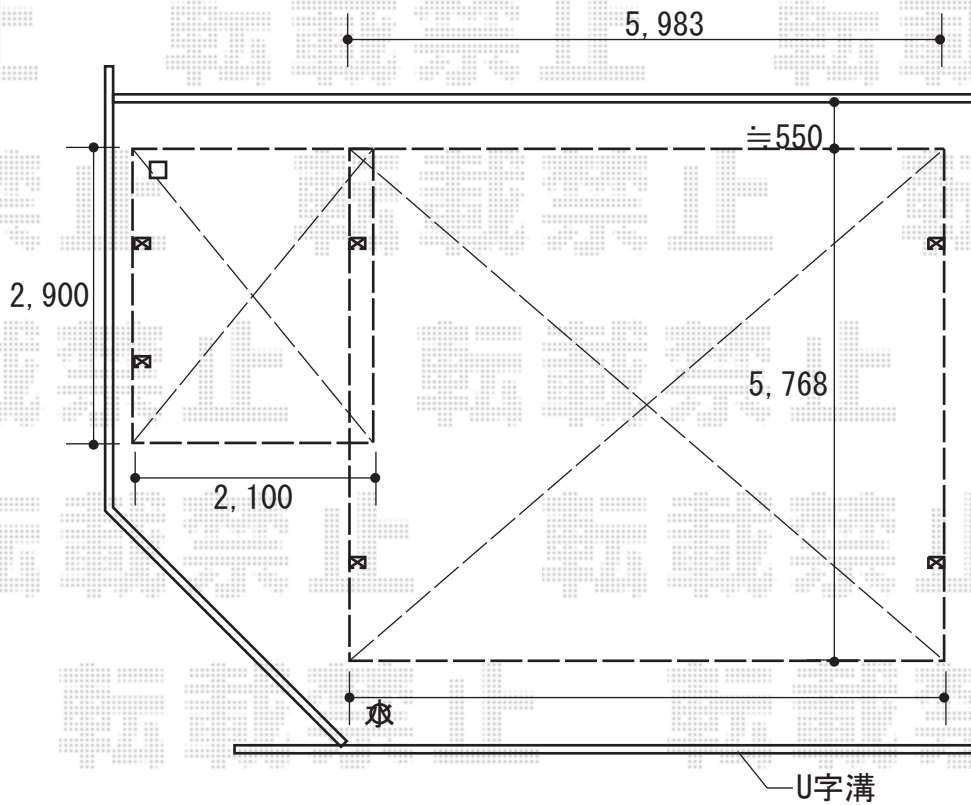

カーポート・サイクルポート 施工概略図

YKK AP レイナツインポートグラン 積雪~20cm対応

幅= 5,983mm

奥行= 5,768mm

色： プラチナステン

屋根材： ポリカーボネート（アースブルー）

柱仕様： ハイルーフ柱仕様（有効高 約2,350mm）

YKK AP レイナポートグランミニ 積雪~20cm対応

幅= 2,100mm

奥行= 2,904mm (4台用)

色： プラチナステン

屋根材： ポリカーボネート（アースブルー）

柱仕様： ハイルーフ柱仕様（有効高：約2,355mm）

地面:コンクリート

2018-4-490790

担当者