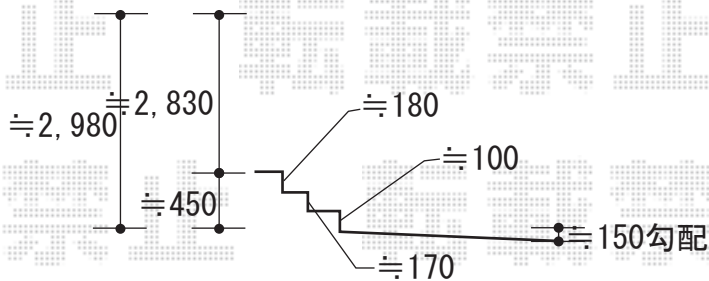

カーポート 施工概略図

YKK AP レイナポートグラン 積雪～20cm対応
 幅= 3,000mm
 奥行= 5,768mm
 色： プラチナステン
 屋根材： ポリカーボネート（トーマイマット）
 柱仕様： ハイロング柱仕様（有効高 約2,800mm）

2018-4-490979

担当者

竹本