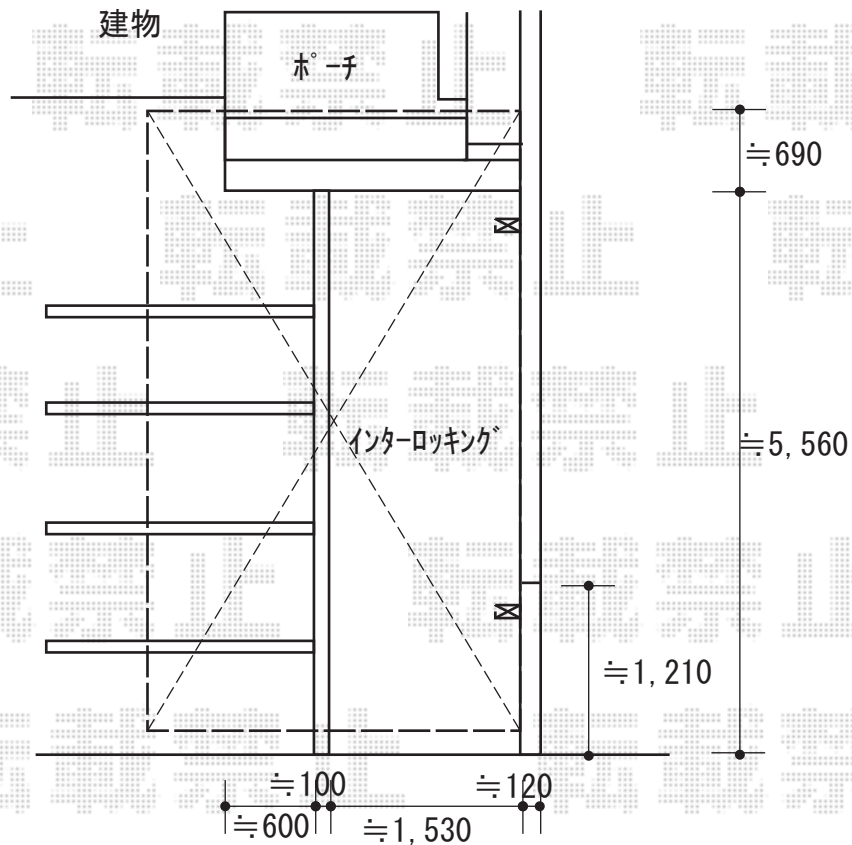

カーポート 施工概略図

YKK AP レイナポートグラン 積雪～20cm対応
 幅= 3,000mm
 奥行= 5,768mm
 色： プラチナステン
 屋根材： ポリカーボネート（トーマイマット）
 柱仕様： ハイロング柱仕様（有効高 約2,800mm）

2018-4-490979

担当者

竹本