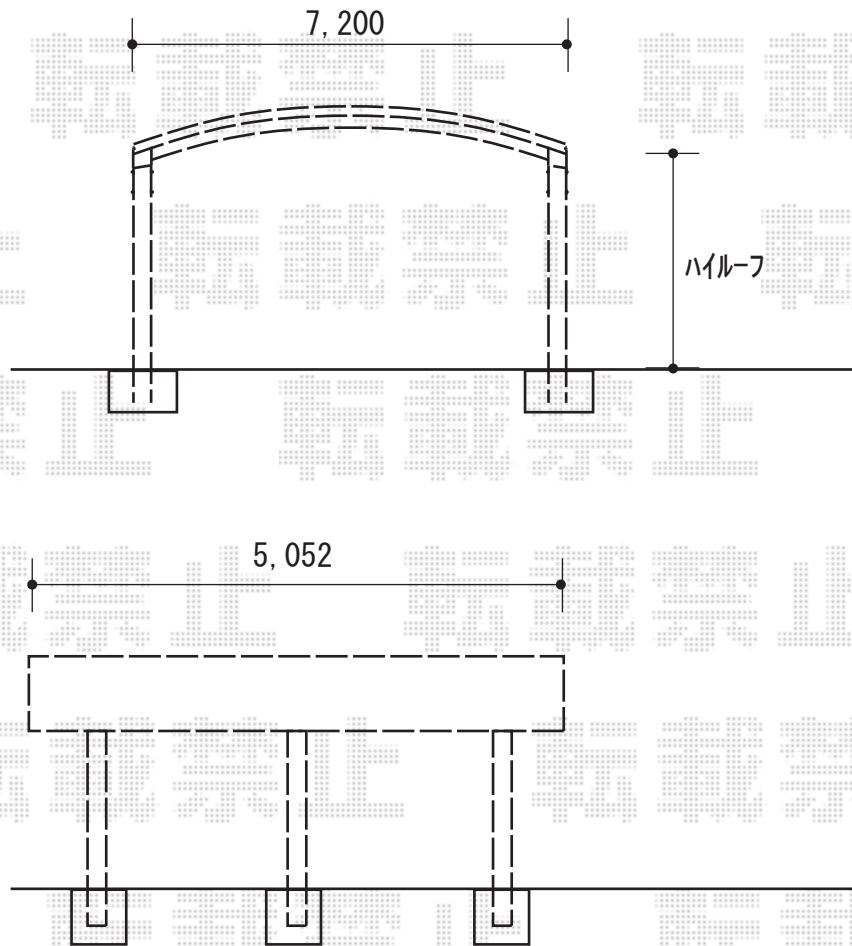

カーポート 施工概略図

YKK AP レイナトリプルポートグラン 積雪～20cm対応
幅= 7,200mm
奥行= 5,052mm
色：プラチナステン
屋根材：熱線遮断ポリカーボネート(クリアマット)
柱仕様：ハイルーフ柱仕様(有効高 約2,350mm)

2018-4-490991

担当者

竹本