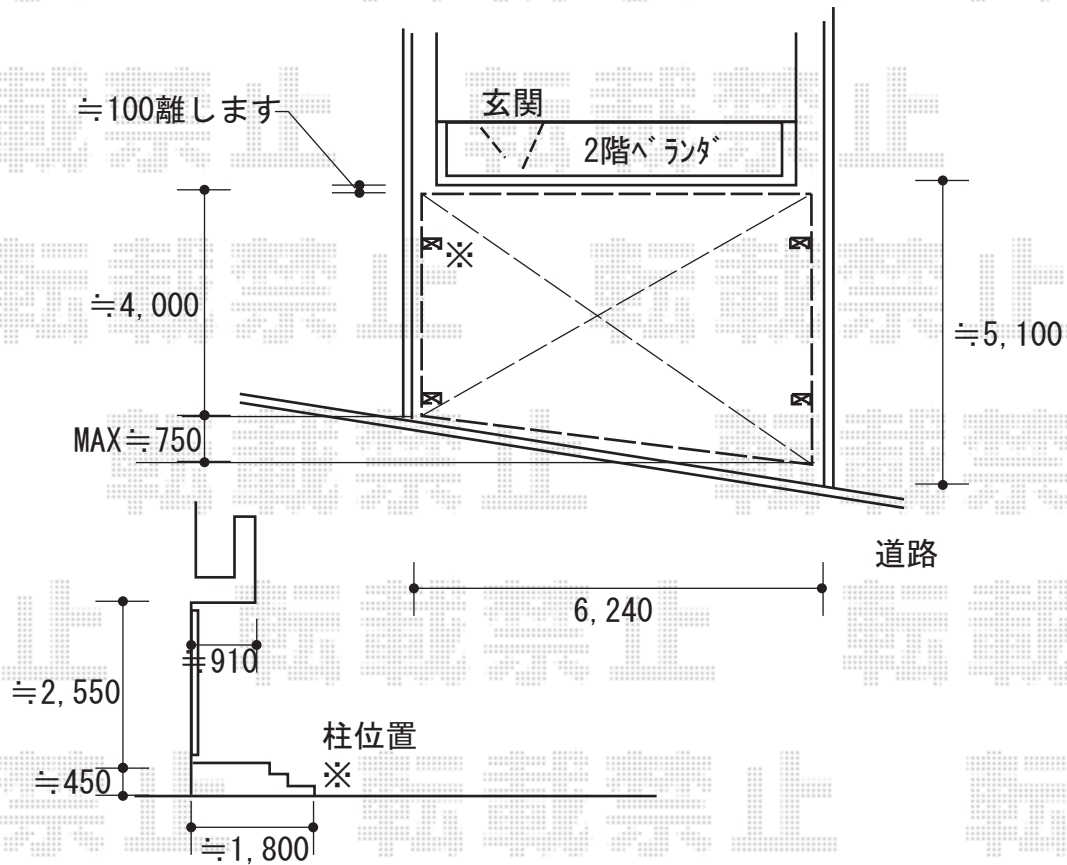

カーポート 施工概略図

LIXIL フーゴF (フラットスタイル) ワイド 積雪~20cm対応
幅= 6,007mm
奥行= 5,002mm
色: シャイングレー
屋根材: ポリカーボネート (クリアマット・すりガラス調)
柱仕様: ロング柱25仕様 (有効高 約2,500mm)

LIXIL フーゴFワイド 異形対応部材部材
異形対応前枠セット W48~60 1セット
異形対応台形部品セット W48~60 1セット