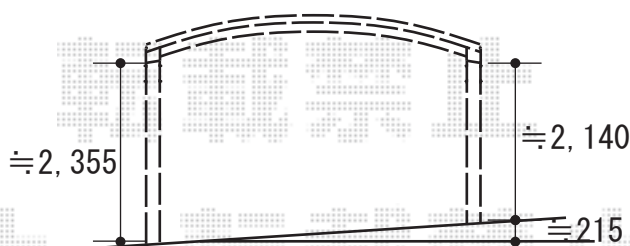

カーポート 施工概略図

YKK AP レイナツインポートグラン 積雪~20cm対応  
幅= 5,097mm  
奥行= 5,400mm  
色： プラチナステン  
屋根材： 熱線遮断ポリカーボネート（アースブルーマット調）  
柱仕様： ハイルフ柱仕様（有効高 約2,350mm）

2018-4-491021

担当者

小林