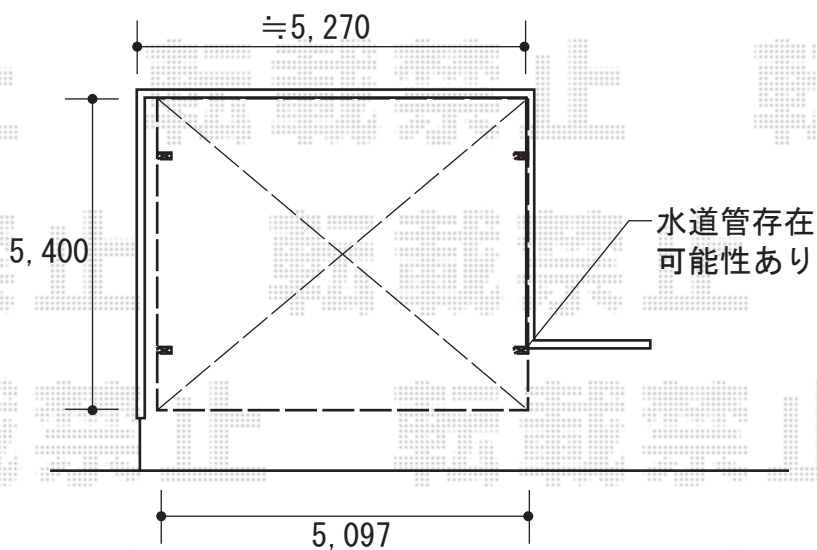

カーポート 施工概略図

YKK AP レイナツインポートグラン 積雪~20cm対応  
幅= 5,097mm  
奥行= 5,400mm  
色： プラチナステン  
屋根材： 熱線遮断ポリカーボネート（アースブルーマット調）  
柱仕様： ハイルフ柱仕様（有効高 約2,350mm）

2018-4-491021

担当者

小林