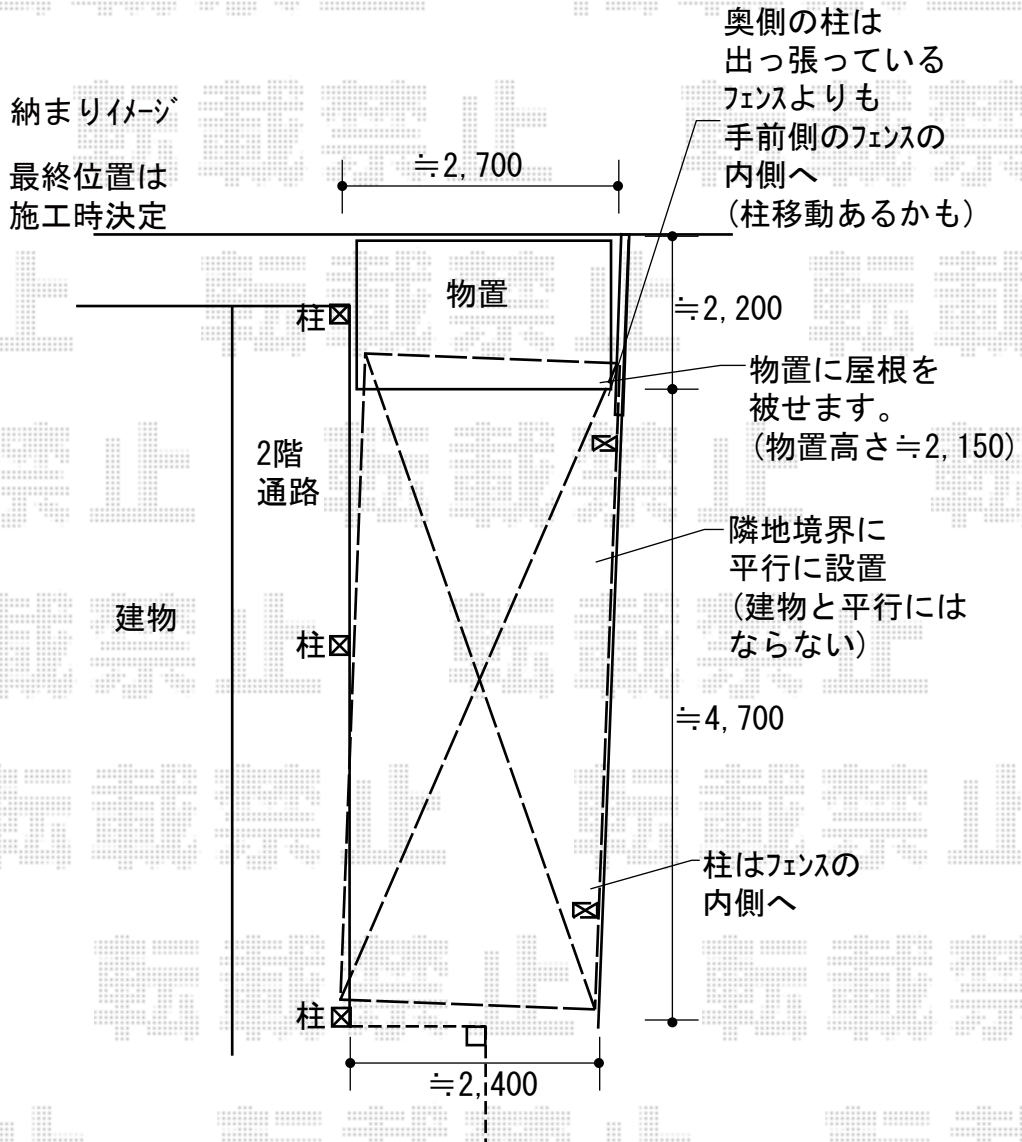

カーポート 施工概略図

YKK AP レイナポートグラン 積雪~20cm対応
 幅= 2,400mm
 奥行= 5,052mm
 色: ピュアシルバー
 屋根材: ポリカーボネート (トーマイマツト)
 柱仕様: ハイルーフ柱仕様 (有効高 約2,350mm)

2018-4-491181	担当者	小林
---------------	-----	----