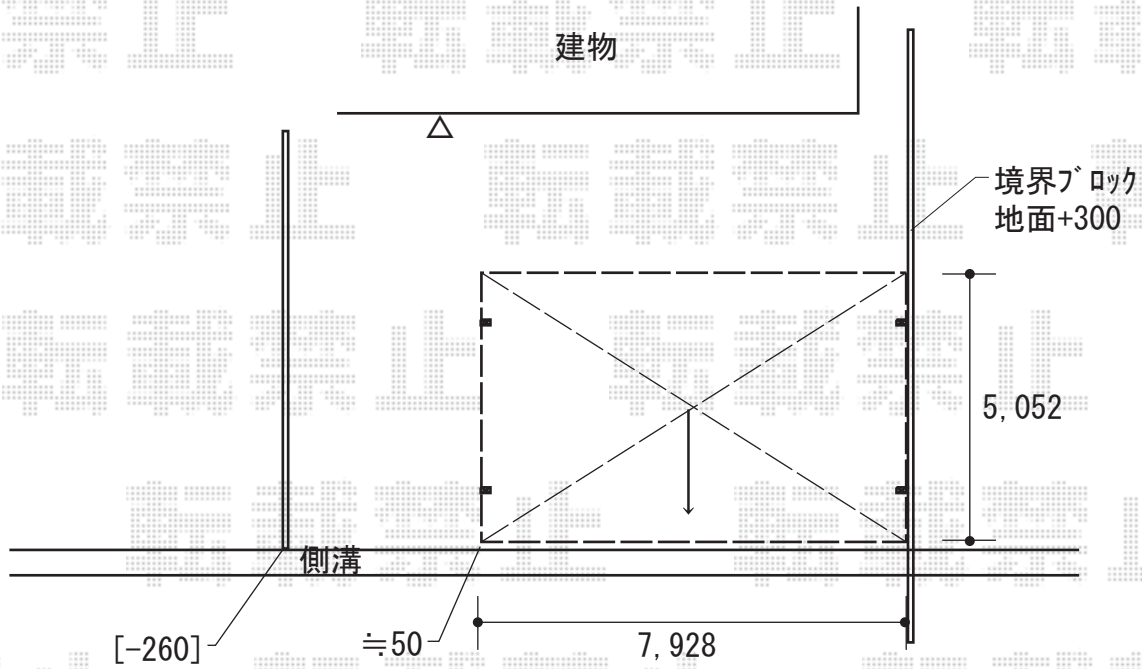

カーポート 施工概略図

YKK AP エフルージュ トリプル 積雪～20cm対応
幅= 7,928mm
奥行= 5,052mm
色：ピュアシルバー
屋根材：ポリカーボネート（トーマイマット）
柱仕様：ハイルフ柱仕様（有効高 約2,350mm）

2018-4-491264

担当者

竹本