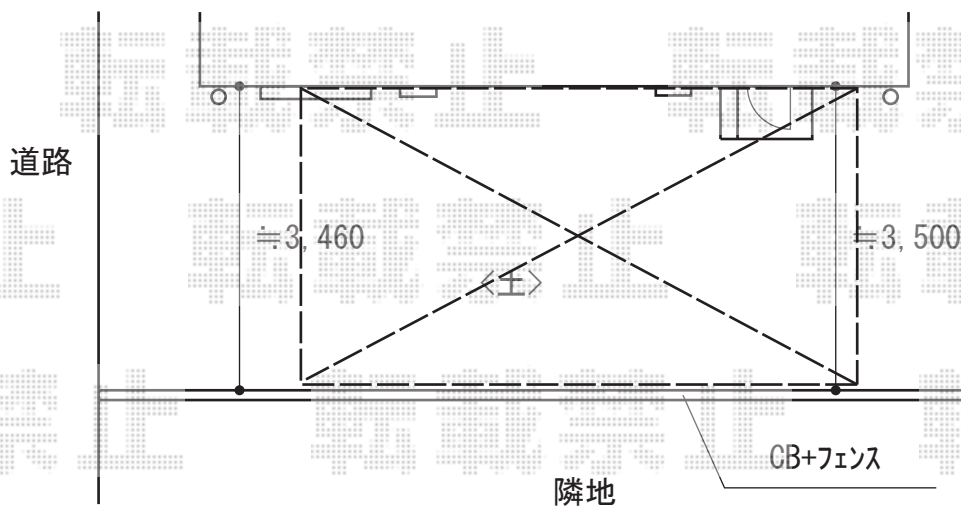

カーポート 施工概略図

YKK AP レイナベーカーポートグラン 延長 積雪~20cm対応
 幅= 3,479mm
 奥行= 6,484mm
 色： ブラウン
 屋根材： 熱線遮断ポリカーボネート（アースブルーマット調）
 柱仕様： ハイルーフ柱仕様（有効高 約2,500mm）

YKK AP レイナベーカーポートグラン サイドパネル
 奥行サイズ： 54+14用
 高さ= 1,036mm（1段）
 色： ブラウン
 パネル材： 熱線遮断ポリカーボネート（アースブルーマット調）
 柱仕様： ハイルーフ柱仕様/間柱1本

※納まりはイメージです。

2018-4-491340

担当者

伊野