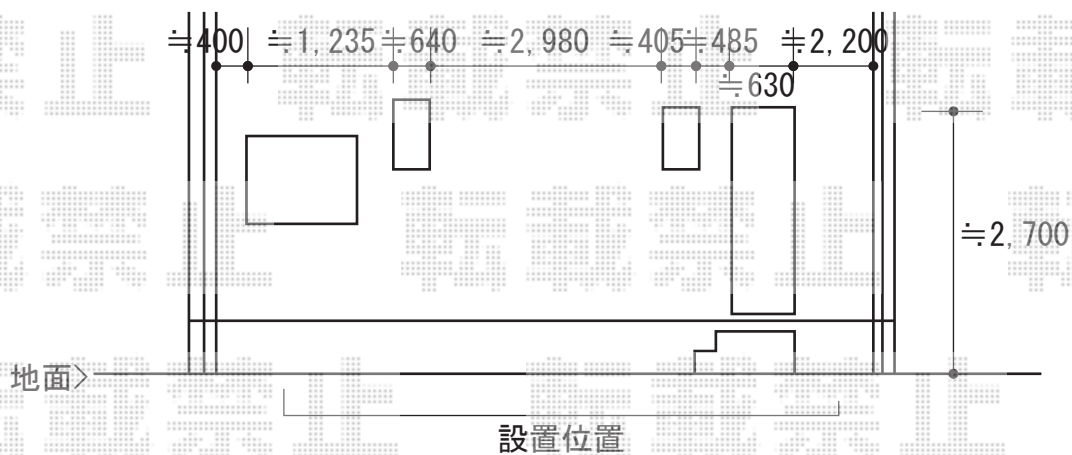

カーポート 施工概略図

YKK AP レイナベーカーポートグラン 延長 積雪~20cm対応
 幅= 3,479mm
 奥行= 6,484mm
 色： ブラウン
 屋根材： 熱線遮断ポリカーボネート（アースブルーマット調）
 柱仕様： ハイルーフ柱仕様（有効高 約2,500mm）

YKK AP レイナベーカーポートグラン サイドパネル
 奥行サイズ： 54+14用
 高さ= 1,036mm（1段）
 色： ブラウン
 パネル材： 熱線遮断ポリカーボネート（アースブルーマット調）
 柱仕様： ハイルーフ柱仕様/間柱1本

※納まりはイメージです。

2018-4-491340

担当者

伊野