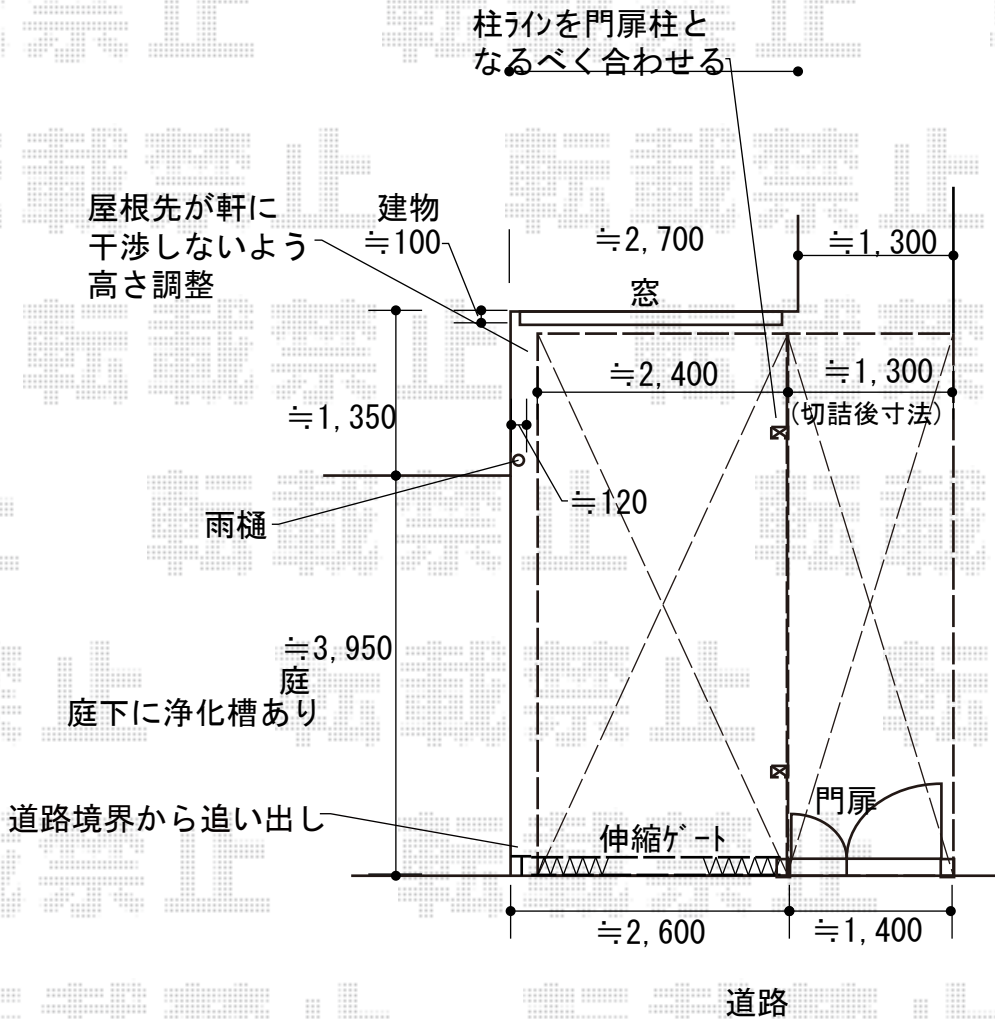

カーポート 施工概略図

YKK AP エフルージュ プラス 積雪～20cm対応
 幅= 2,422+1,501mm
 奥行= 5,052mm
 色： ピュアシルバー
 屋根材： 熱線遮断ポリカーボネート(クリアマット)
 柱仕様： ハイルーフ柱仕様(有効高 約2,350mm)

設置位置に関しましては、
 お手数ではございますが、
 施工時に再度ご確認くださいよう、お願い致します。

※納まりはイメージです。

2018-4-491364

担当者

小林