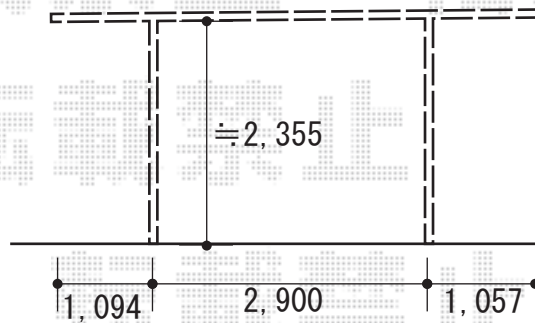

# カーポート 施工概略図

YKK AP エフルージュ ツイン 積雪~20cm対応  
幅= 5,398mm  
奥行= 5,052mm  
色： プラチナステン  
屋根材： ポリカーボネート（トーマイマット）  
柱仕様： ハイルーフ柱仕様（有効高 約2,350mm）

2018-4-491392

担当者

村上（公）