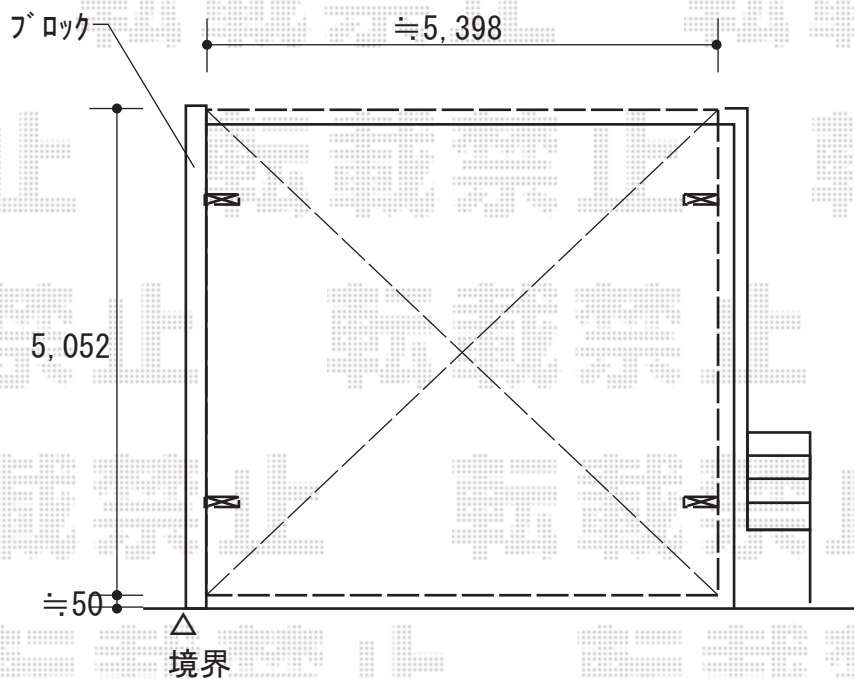

# カーポート 施工概略図

YKK AP エフルージュ ツイン 積雪~20cm対応  
幅= 5,398mm  
奥行= 5,052mm  
色： プラチナステン  
屋根材： ポリカーボネート（トーマイマット）  
柱仕様： ハイルーフ柱仕様（有効高 約2,350mm）

2018-4-491392

担当者

村上（公）