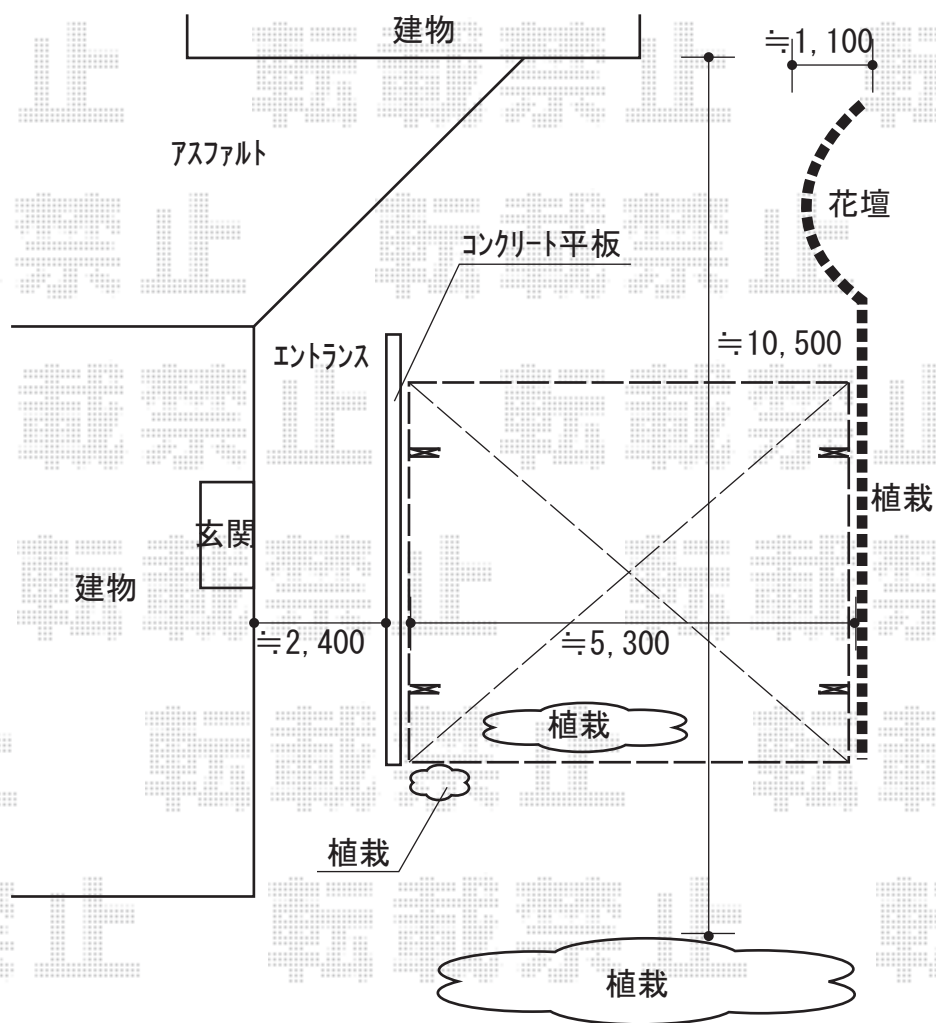

カーポート 施工概略図

YKK AP レイナツインポートグラン 積雪~20cm対応
幅= 5,097mm
奥行= 5,052mm
色: ブラウン
屋根材: ポリカーボネート (スモークブラウン)
柱仕様: 標準柱仕様 (有効高 約2,000mm)

2018-4-491434

担当者

竹本