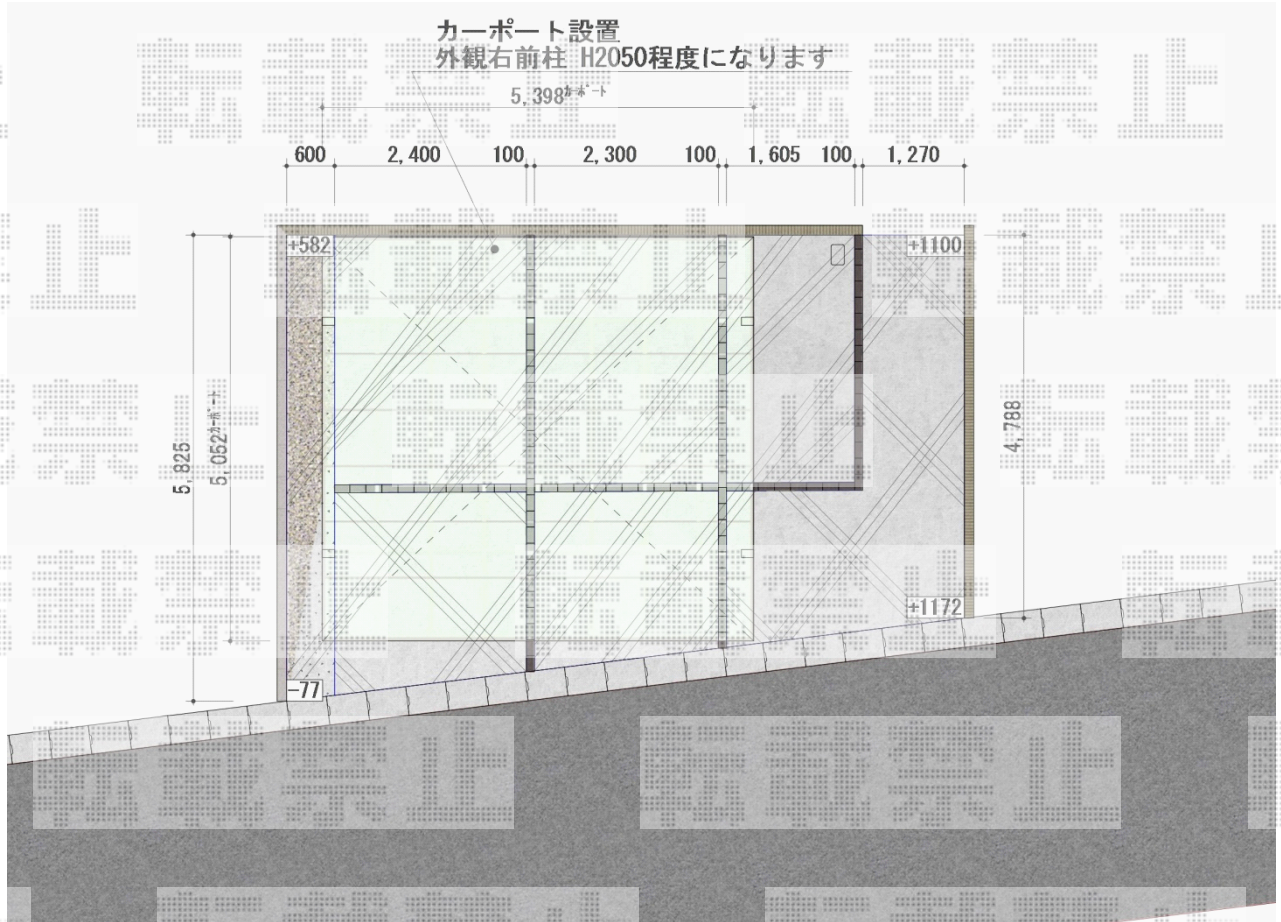

カーポート 施工概略図

YKK AP エフルージュ ツイン 積雪~20cm対応
 幅= 5,398mm
 奥行= 5,052mm
 色： プラチナステン
 屋根材： 熱線遮断ポリカーボネート(クリアマット)
 柱仕様： ハイルフ柱仕様(有効高 約2,350mm)

2018-4-491487

担当者

村上(公)