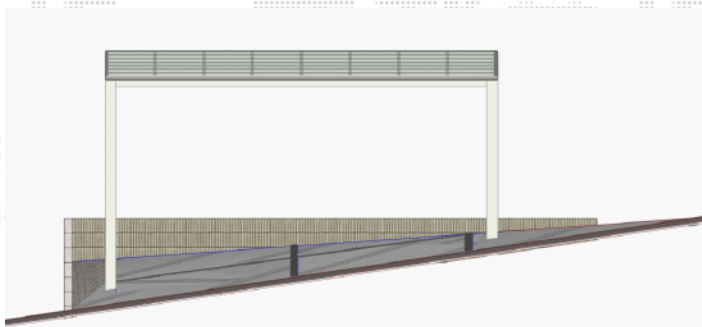

カーポート 施工概略図

YKK AP エフルージュ ツイン 積雪~20cm対応
 幅= 5,398mm
 奥行= 5,052mm
 色： プラチナステン
 屋根材： 熱線遮断ポリカーボネート(クリアマット)
 柱仕様： ハイルフ柱仕様(有効高 約2,350mm)

2018-4-491487

担当者

村上(公)