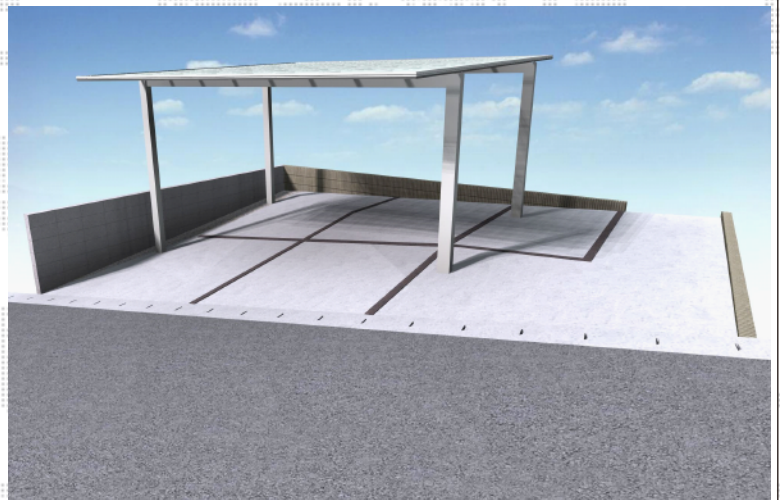

カーポート 施工概略図

YKK AP エフルージュ ツイン 積雪~20cm対応
 幅= 5,398mm
 奥行= 5,052mm
 色： プラチナステン
 屋根材： 熱線遮断ポリカーボネート(クリアマット)
 柱仕様： ハイルフ柱仕様(有効高 約2,350mm)

2018-4-491487

担当者

村上(公)