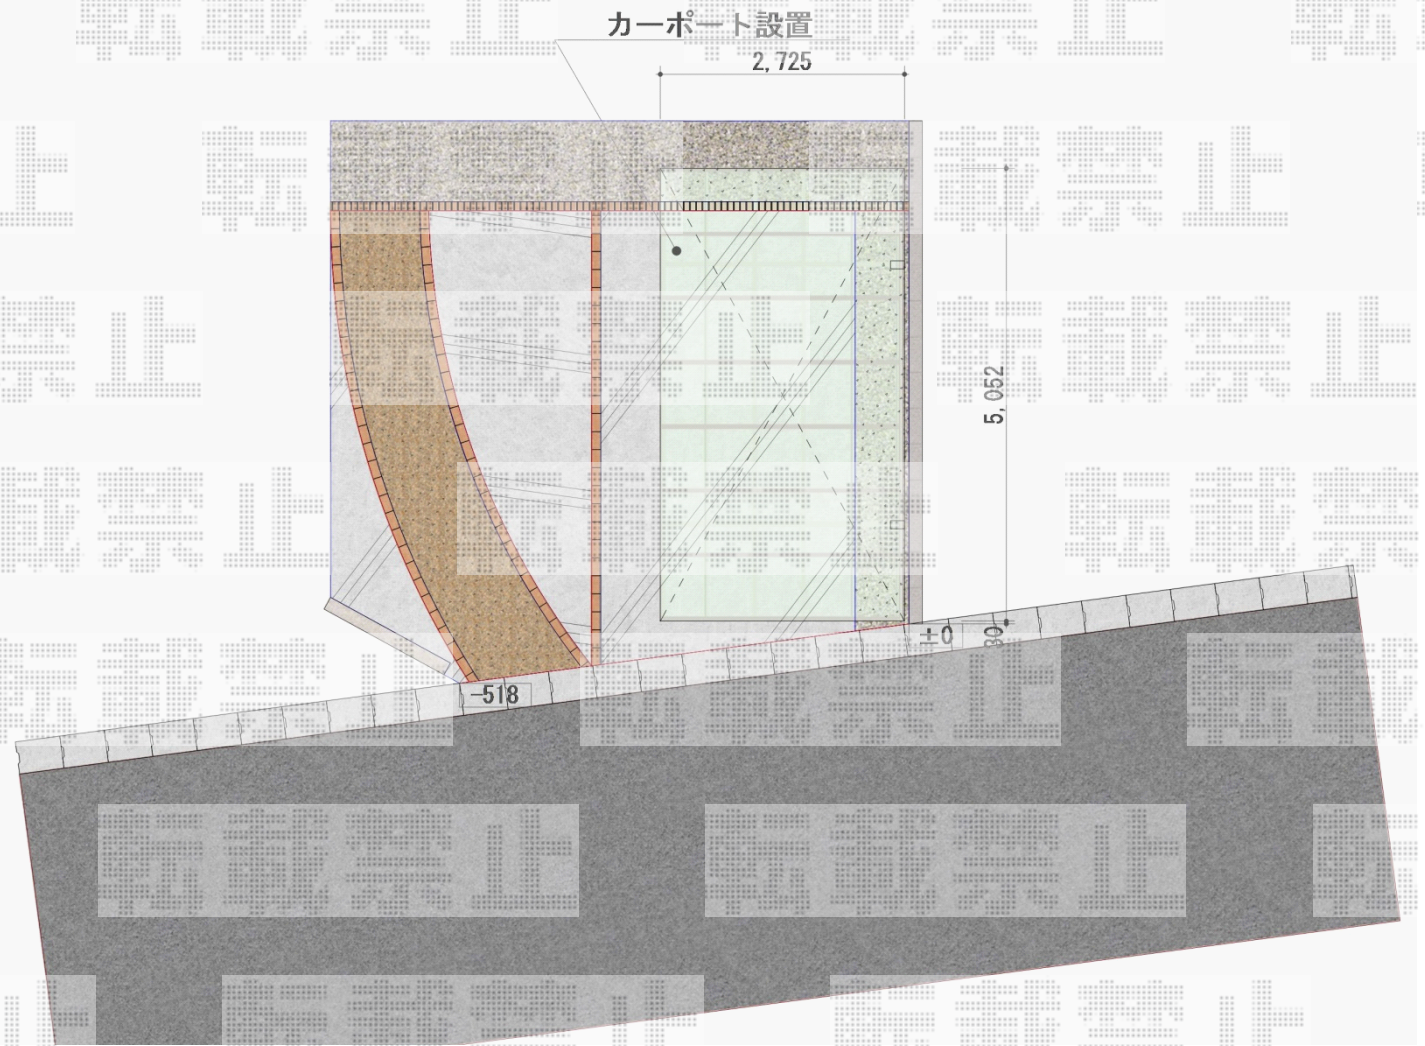

カーポート 施工概略図

YKK AP エフルージュグラン 積雪～20cm対応
幅= 2,725mm
奥行= 5,052mm
色： プラチナステン
屋根材： 熱線遮断ポリカーボネート(クリアマット)
柱仕様： ハイルーフ柱仕様 (有効高 約2,350mm)

2018-4-491487

担当者

村上 (公)

エクスショップ

現場状況や作図制限により概略図の内容と多少の違いが生じることがございます。
施工時は、現場優先とさせて頂きたく思いますので、お立会い頂き、最終のご指示のほど、何卒、宜しくお願い致します。
全ての著作権はエクスショップに帰属します。当社とのお取引目的以外の使用・複製・転載は如何なる場合も禁止しております。