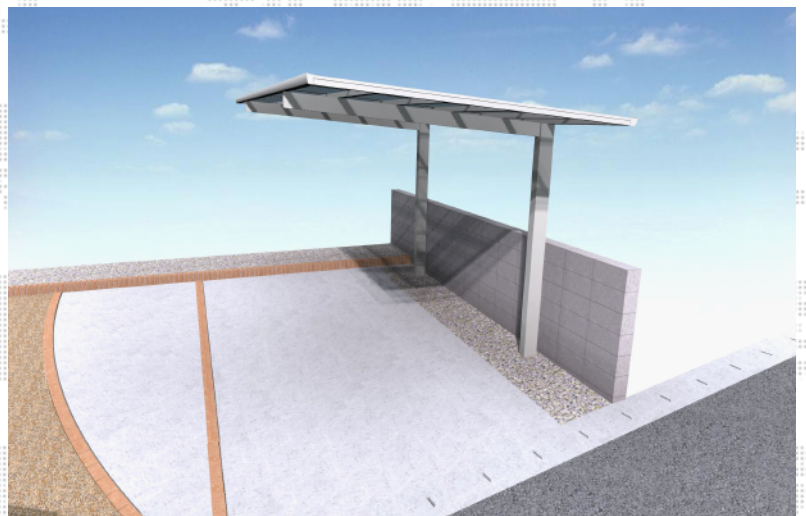

カーポート 施工概略図

YKK AP エフルージュグラン 積雪～20cm対応
幅= 2,725mm
奥行= 5,052mm
色： プラチナステン
屋根材： 熱線遮断ポリカーボネート(クリアマット)
柱仕様： ハイルーフ柱仕様 (有効高 約2,350mm)

2018-4-491487

担当者

村上 (公)

エクスショップ

現場状況や作図制限により概略図の内容と多少の違いが生じることがございます。
施工時は、現場優先とさせて頂きたく思いますので、お立会い頂き、最終のご指示のほど、何卒、宜しくお願い致します。
全ての著作権はエクスショップに帰属します。当社とのお取引目的以外の使用・複製・転載は如何なる場合も禁止しております。