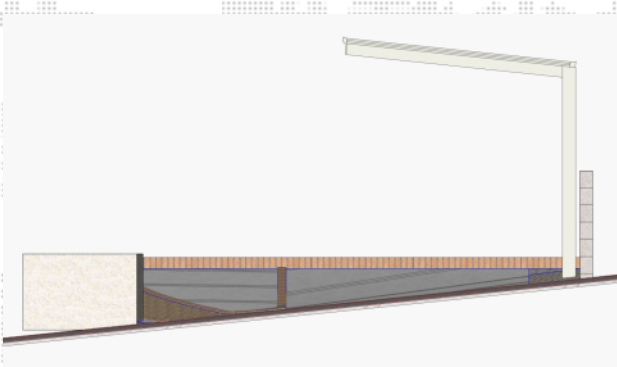

カーポート 施工概略図

YKK AP エフルージュグラン 積雪～20cm対応
幅= 2,725mm
奥行= 5,052mm
色： プラチナステン
屋根材： 熱線遮断ポリカーボネート(クリアマット)
柱仕様： ハイルーフ柱仕様 (有効高 約2,350mm)

2018-4-491487

担当者

村上 (公)

エクスショップ

現場状況や作図制限により概略図の内容と多少の違いが生じることがございます。
施工時は、現場優先とさせて頂きたく思いますので、お立会い頂き、最終のご指示のほど、何卒、宜しくお願い致します。
全ての著作権はエクスショップに帰属します。当社とのお取引目的以外の使用・複製・転載は如何なる場合も禁止しております。