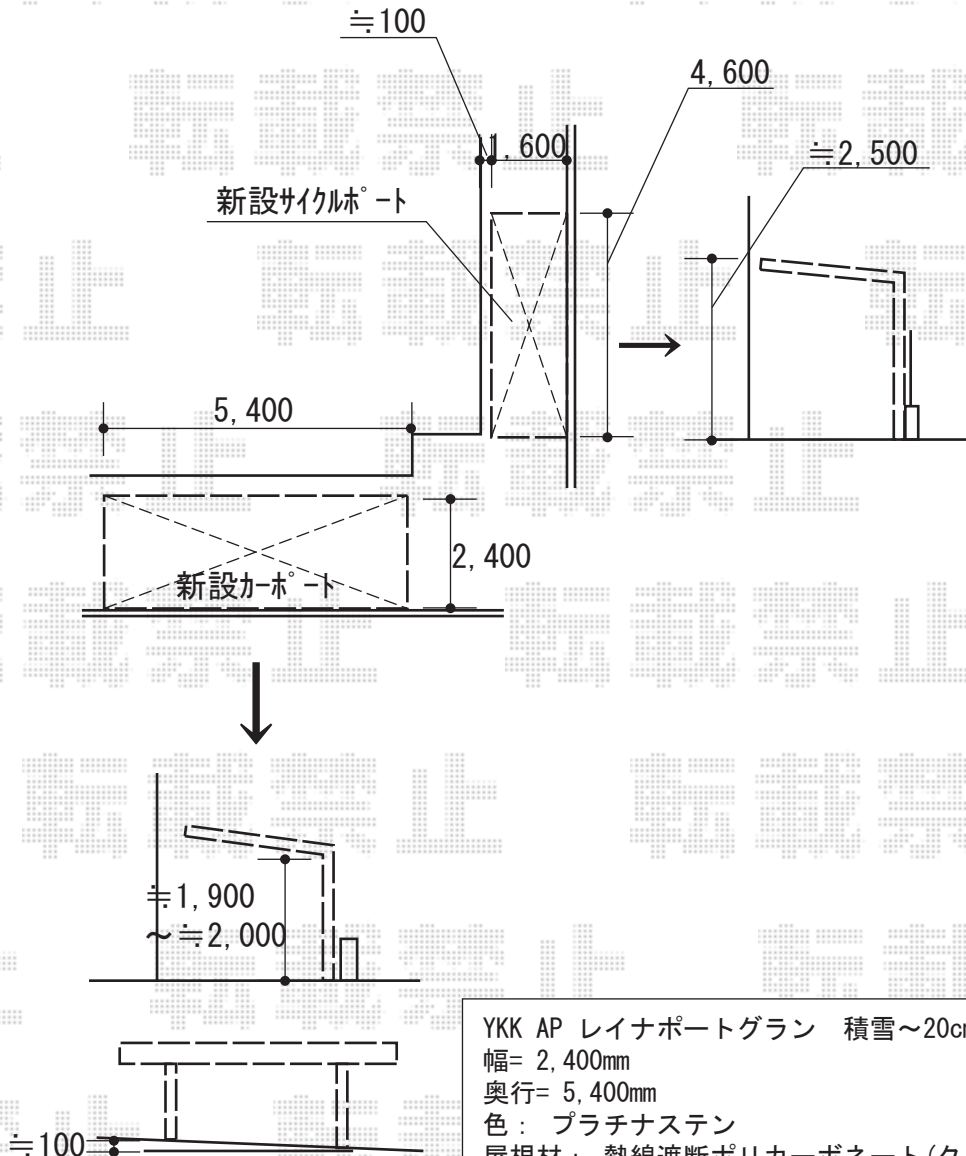

カーポート・サイクルポート 施工概略図

YKK AP レイナポートグランミニ 積雪～20cm対応  
 幅= 2,100mm  
 奥行= 5,052mm(8台用)  
 色： プラチナステン  
 屋根材： ポリカーボネート（トーマイマット）  
 柱仕様： ハイルーフ柱仕様（有効高 約2,355mm）

レイナポートグランミニ 着脱式サポート  
 標準・ハイルーフ兼用 2本入り×1セット  
 色： プラチナステン

YKK AP レイナポートグラン 積雪～20cm対応  
 幅= 2,400mm  
 奥行= 5,400mm  
 色： プラチナステン  
 屋根材： 熱線遮断ポリカーボネート（クリアマット）  
 柱仕様： 標準柱仕様（有効高 約2,000mm）

レイナポートグラン 着脱式サポート  
 標準・ハイルーフ兼用 2本入り×1セット  
 色： プラチナステン

2018-4-491508

担当者

小林