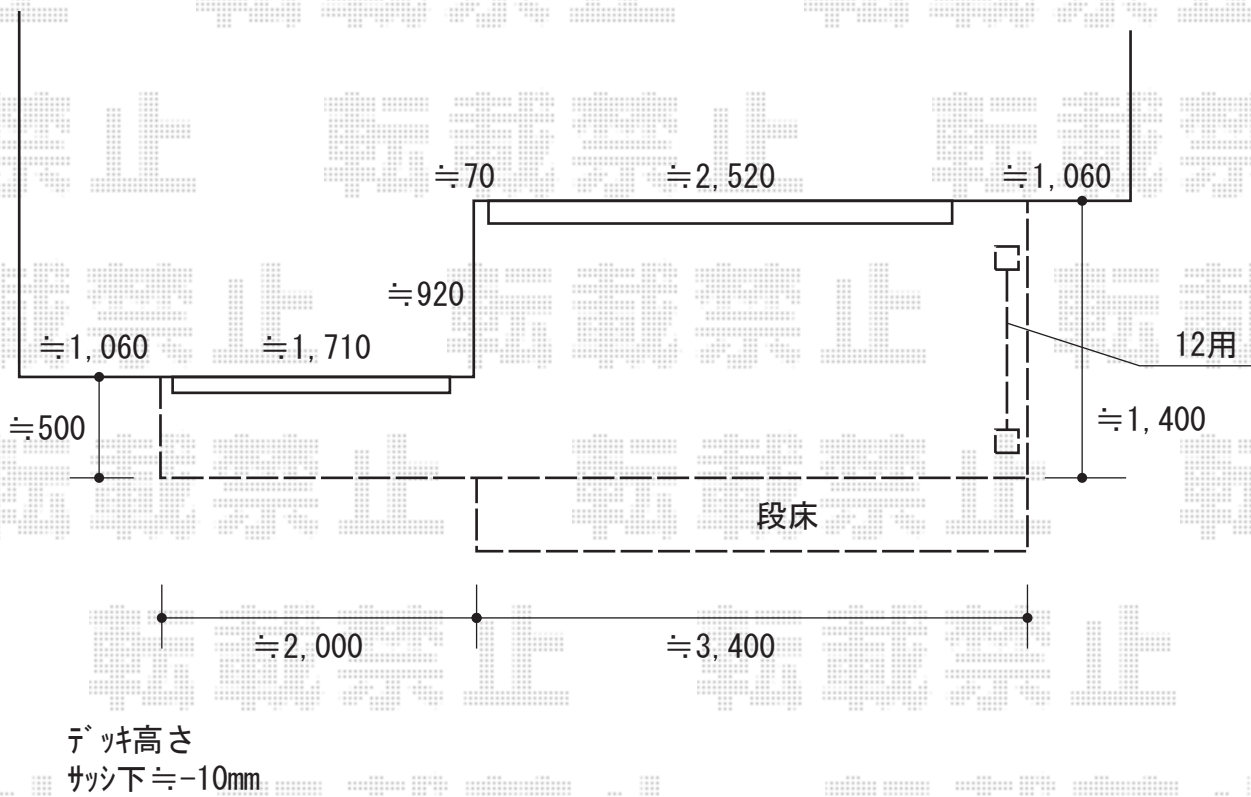

ウッドデッキ 施工概略図

タカショー エバーエコウッドデッキⅡ
間口=5,426mm／出幅=1,497mm／色：ナチュラル
床板：縦貼り／幕板：標準幕板／束柱：450～650mm※現場加工可能
オプション：部分段床1段（出幅410mm）

タカショー エバーエコウッドデッキⅡフェンスラチス格子
本体=W1,200mm（柱芯々）／高さ：1,000mm／色：ナチュラル

デッキ高さ
サッシ下≒-10mm

2018-4-491565