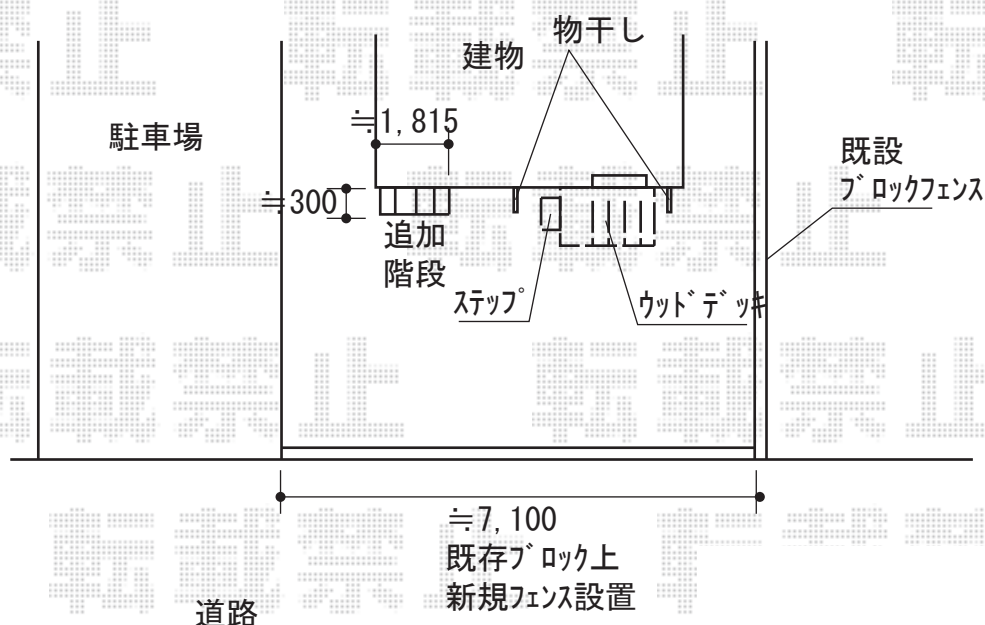

YKK AP リウッドデッキ 200
 間口= 3,051mm
 出幅= 6尺(1,820mm)
 色： ナチュラルブラウン
 床板： 縦貼り
 幕板： 標準幕板
 束柱： Hタイプ(550~700mm) (色： カームブラック)

YKK AP リウッド ステップ5型 ステップHタイプ (2段) ×1セット
 色： ナチュラルブラウン

Value Select モクアルフェンス 横板タイプ 自由柱施工
 本体1枚 (W×H) = (1,975mm×600mm) (× 4枚)
 自由柱+胴縁固定金具： T60 × 5本
 端部カバー： T60 × 1セット
 端部キャップ： 1セット
 色： パネル/キャラメルウッド 柱・柵・パネル裏/チャコールブラック