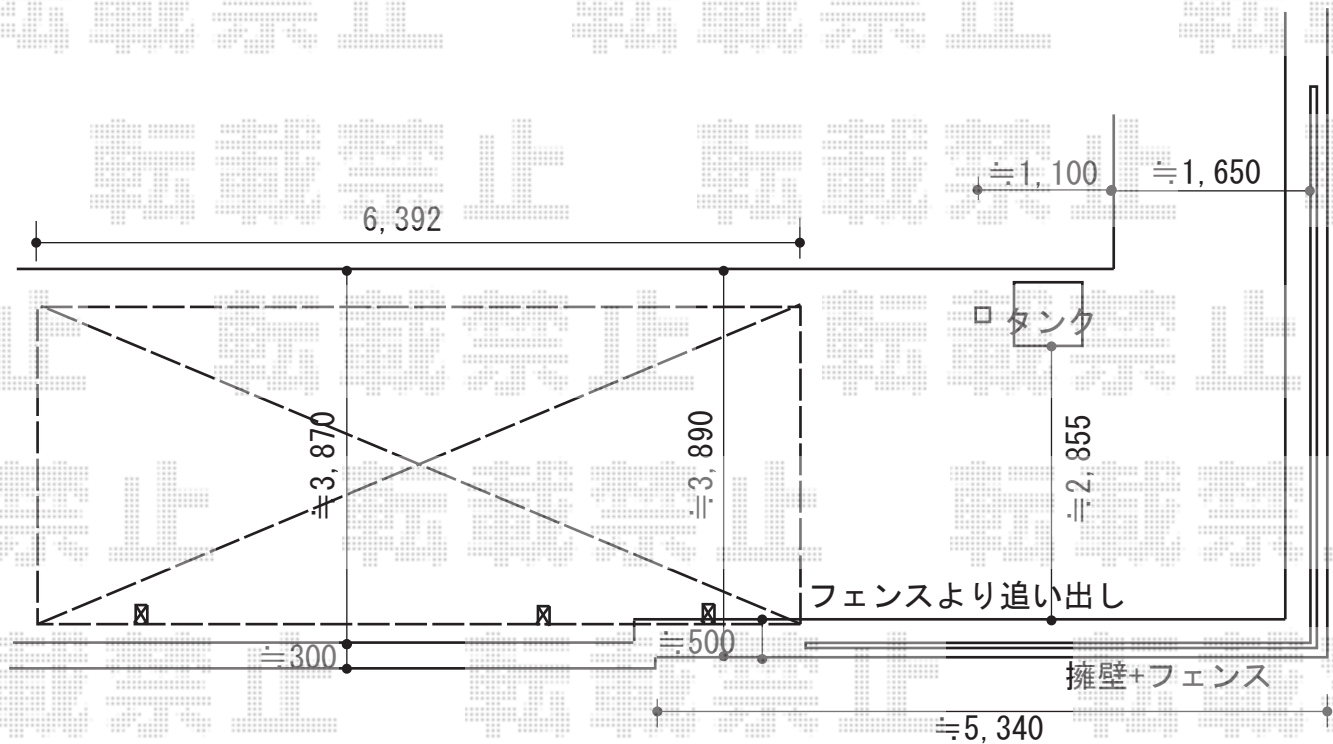

カーポート/物置 施工概略図

LIXIL ネスカR (ラウンドスタイル) 延長 積雪~20cm対応
 幅= 2,999mm 奥行= 6,392mm 色: シャイングレー
 屋根材: 熱線吸収ポリカーボネート (クリアマットS・すりガラス調)
 柱仕様: ロング柱25仕様 (有効高 約2,500mm)

LIXIL ネスカR 延長 サイドパネル+サポート柱
 奥行サイズ: L:50・14用 高さ= H:800+800+800*3段
 色: シャイングレー
 パネル材: 熱線吸収ポリカーボネート (クリアマットS・すりガラス調)
 柱仕様: ロング柱25仕様*間柱1本
 サポート柱: 着脱式サポート 3本入 ロング柱25用×1セット

LIXIL ネスカR 物干しセット 標準 2本入×1セット
 色: シャイングレー

サンキン物置 エスケーイト SK8-100 一般型 2200×1600×1940
 間口= 2,200mm 奥行= 1,600mm 高さ= 1,940mm
 色: ギングロ 屋根タイプ: 標準型 耐荷重タイプ: 一般型
 棚タイプ: 棚なしタイプ 数量: 1台

2018-4-491632

担当者

竹本