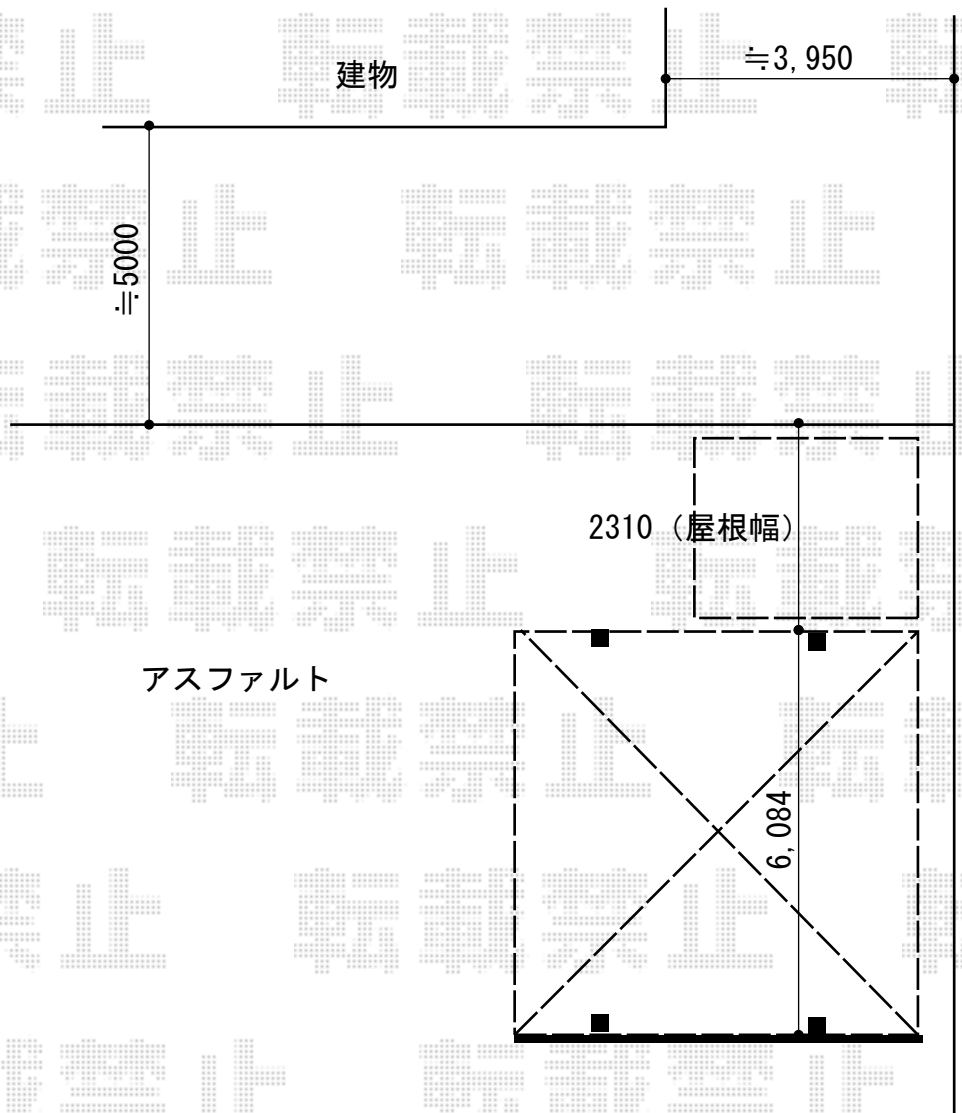

カーポート  
物置 施工概略図

LIXIL(トステム) テリオスポートIII 900 2台用 角柱4本柱 積雪~30cm対応  
幅= 6,084mm 奥行= 6,053mm 色: シャイングレー  
屋根材: スチール折板(ペフ無/t0.6) ※価格別途  
柱仕様: ロング柱25仕様(有効高 約2,500mm) 横材: 無

LIXIL(トステム) テリオスポートIII サイドパネル/片側取付  
奥行サイズ: 60用  
高さ: 標準タイプ2段  
柱仕様: ロング柱25仕様/角柱4本柱(間柱 無)  
パネル材: ポリカーボネート(ブルースモーク)  
色: シャイングレー

イナバ物置 バイク保管庫 床付タイプ 一般型 (FXN-2234HY)  
間口= 2,210mm 奥行= 3,470mm 高さ= 2,375mm  
色: アーバンGM 屋根タイプ: 標準型 耐荷重タイプ: 一般型  
数量: 1台

イナバ物置 バイク保管庫 オプション  
結露軽減材: × 1 壁補強セット: 15本 × 1  
盗難バー: × 1 シャッターケース: 間口2,210mm × 1  
別売棚Cセット: × 1 雨とい: × 1 通気パネル: 【KT-H】 × 1