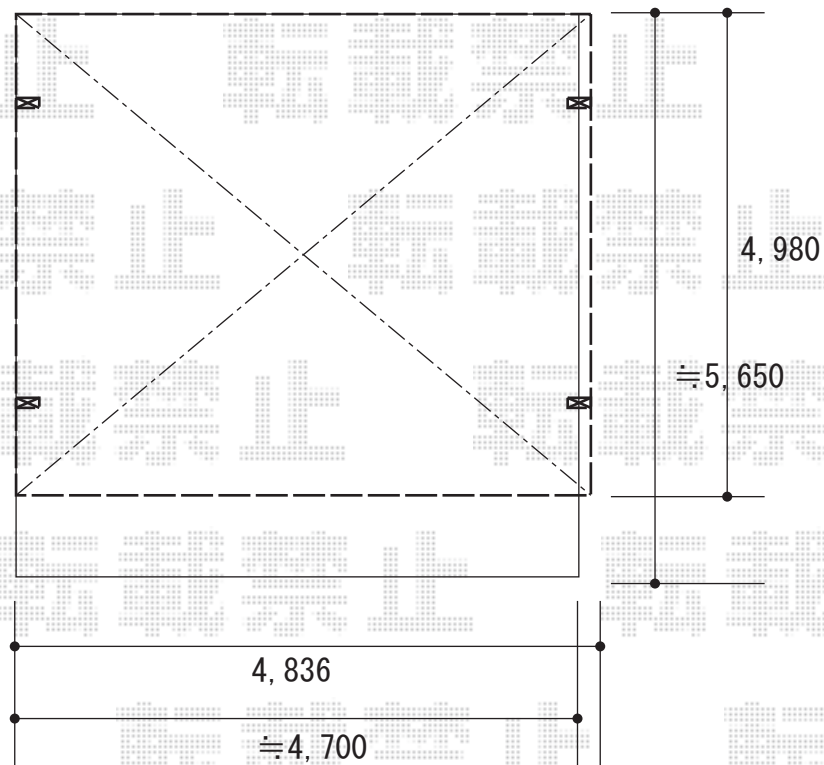

# カーポート 施工概略図

LIXIL ネスカR (ラウンドスタイル) ワイド 積雪~20cm対応

幅= 4,836mm

奥行= 4,980mm

色： シャイングレー

屋根材： 熱線吸収ポリカーボネート (クリアマットS・すりガラス調)

柱仕様： ロング柱25仕様 (有効高 約2,500mm)

2018-4-491681