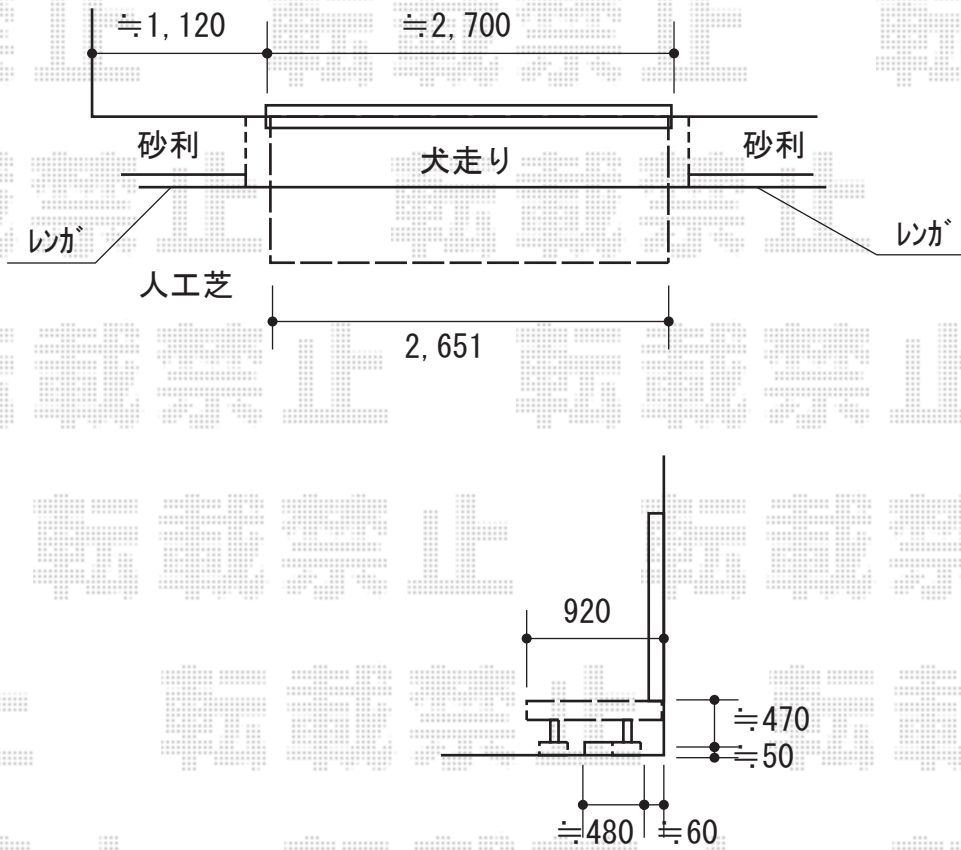

ウッドデッキ 施工概略図

YKK AP リウッドデッキ 200
間口= 1.5間(2,651mm)
出幅= 3尺(920mm)
色： ホワイトブラウン
床板： 縦貼り
幕板： 標準幕板
束柱： Tタイプ(400~550mm) (色： プラチナステン)

2018-4-491703

担当者

木附