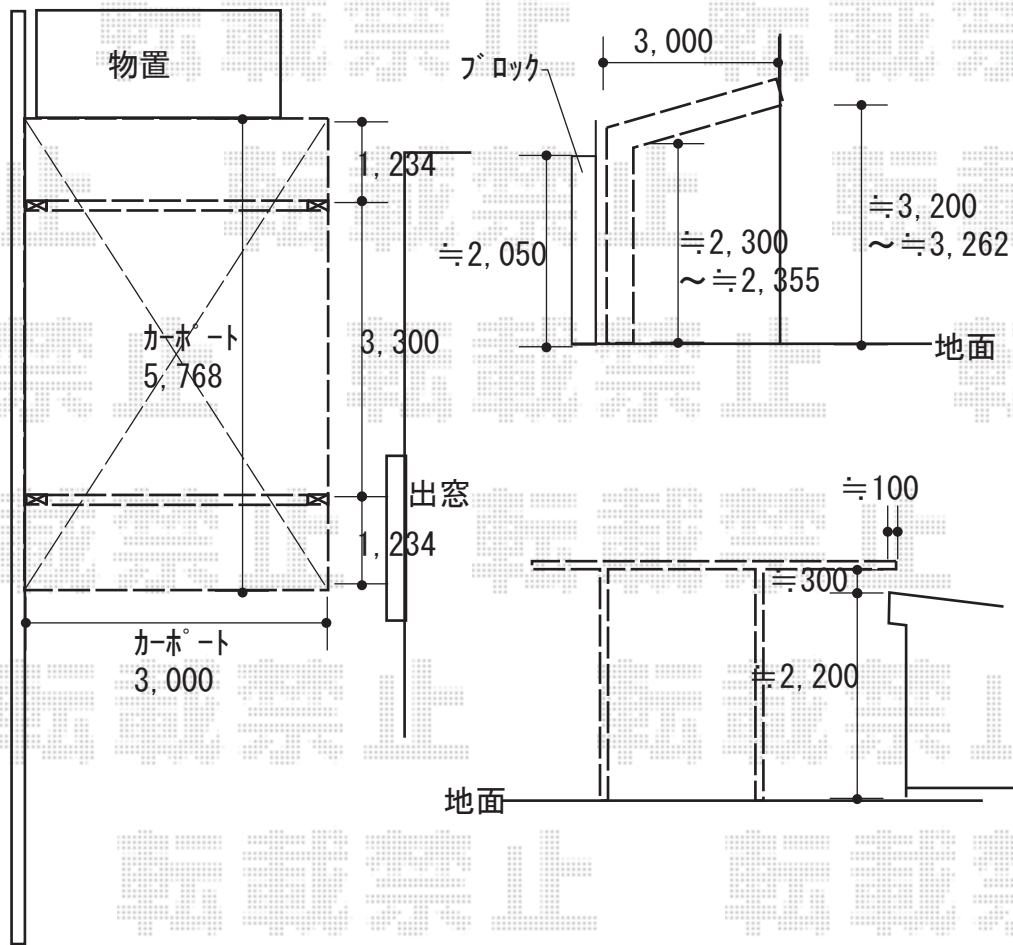

カーポート 施工概略図

YKK AP レイナポートグラン 積雪～20cm対応  
 幅= 3,000mm  
 奥行= 5,768mm  
 色： プラチナステン  
 屋根材： 熱線遮断ポリカーボネート（アースブルーマット調）  
 柱仕様： ハイルフ柱仕様（有効高 約2,350mm）

2018-4-491721

担当者

竹本