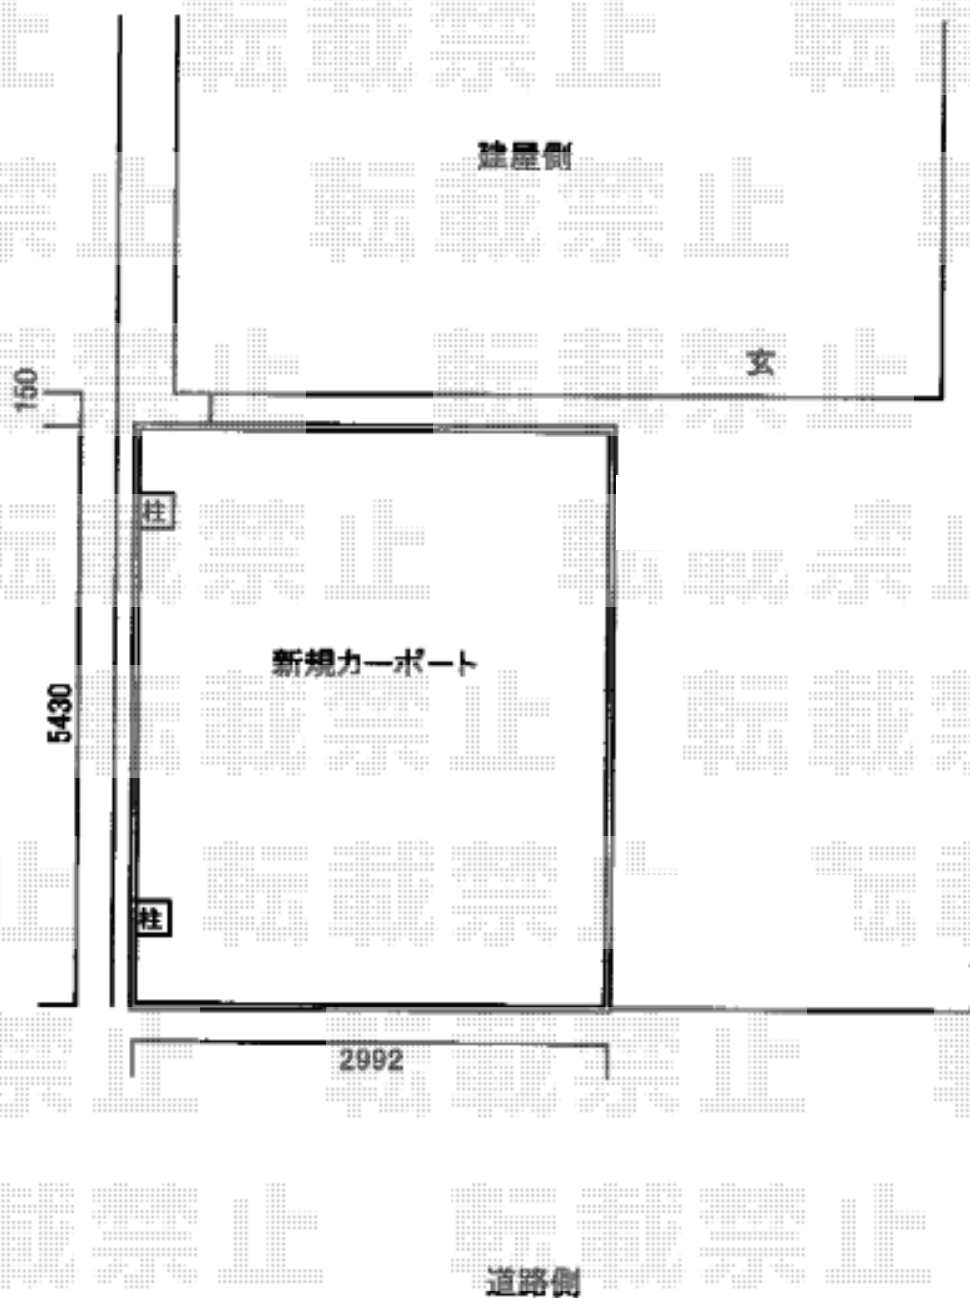

奥行サイズ: 54用

高さ= 500mm (1段)

色: シャイングレー

パネル材: 熱線吸収ポリカーボネート (ブルーマットS・すりガラス調)

柱仕様: 標準柱仕様/間柱なし

サポート柱: 着脱式サポート柱 標準柱用 2本入り×1セット

2018-4-491728

担当者