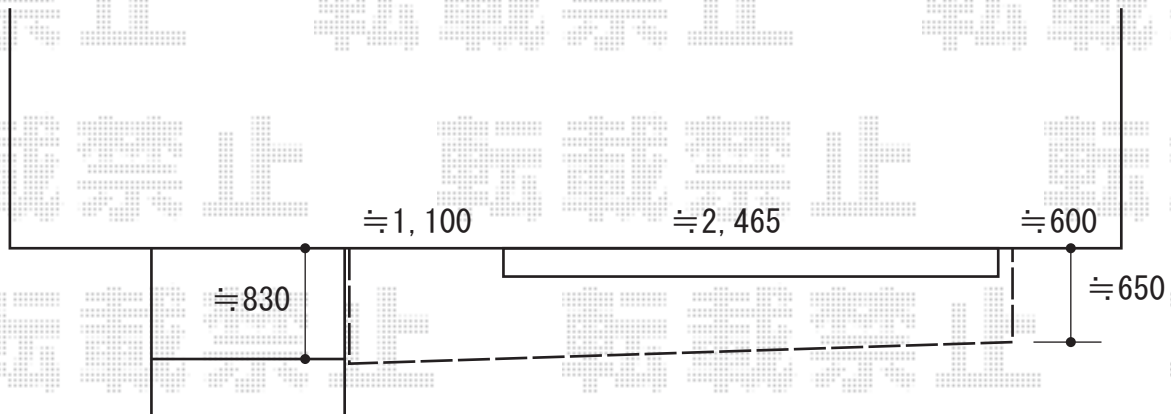

ウッドデッキ 施工概略図

YKK AP リウッドデッキ200
間口= 2.0間 (3,651mm)
出幅= 3尺 (920mm)
色： ホワイトブラウン
床板： 縦貼り
束柱： ※算出なし
追加部材： 正面台形加工部材

2018-4-491759

担当者

木附