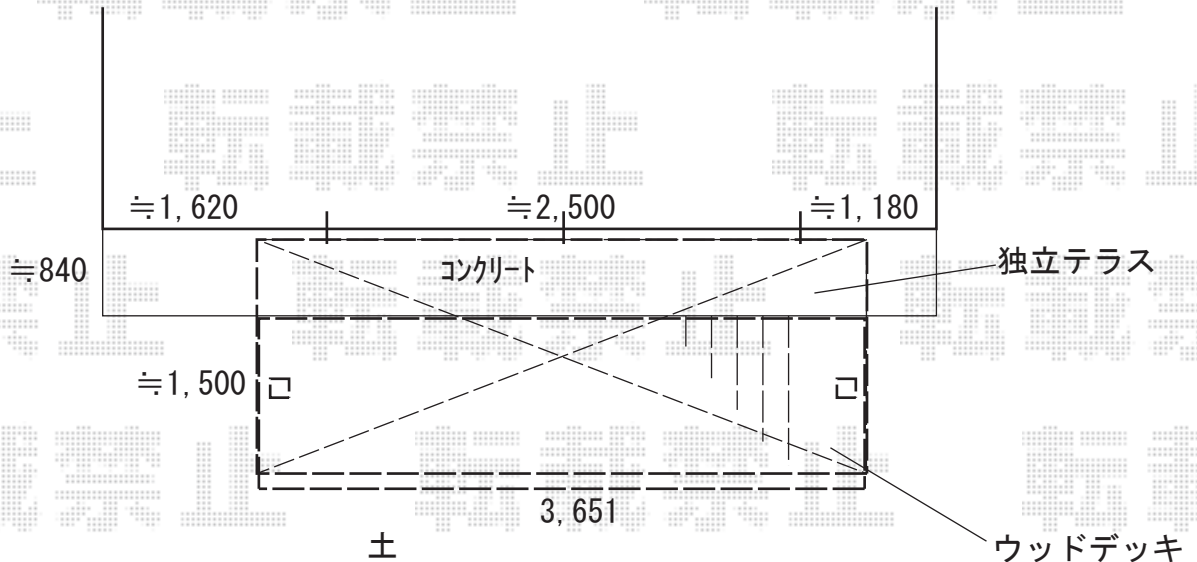

エクステリア商品 施工概略図

YKK AP エフルージュグランZERO テラスタイプ マテリアルカラー 積雪～20cm  
 間口= 関東間2.0間(柱芯々3,020mm 屋根幅3,620mm)  
 出幅= 6.6尺(2,000mm)  
 色: プラチナステン + 桑炭  
 屋根材: ポリカーボネート(トーマイマット)  
 柱仕様: ハイロング柱(有効高 約3,100mm)

YKK AP リウッドデッキ 200  
 間口= 2.0間(3,651mm)  
 出幅= 4尺(1,220mm)  
 色: ウォームグレイ  
 床板: 縦貼り  
 幕板: 標準幕板  
 束柱: Sタイプ(550mm) (色: プラチナステン)