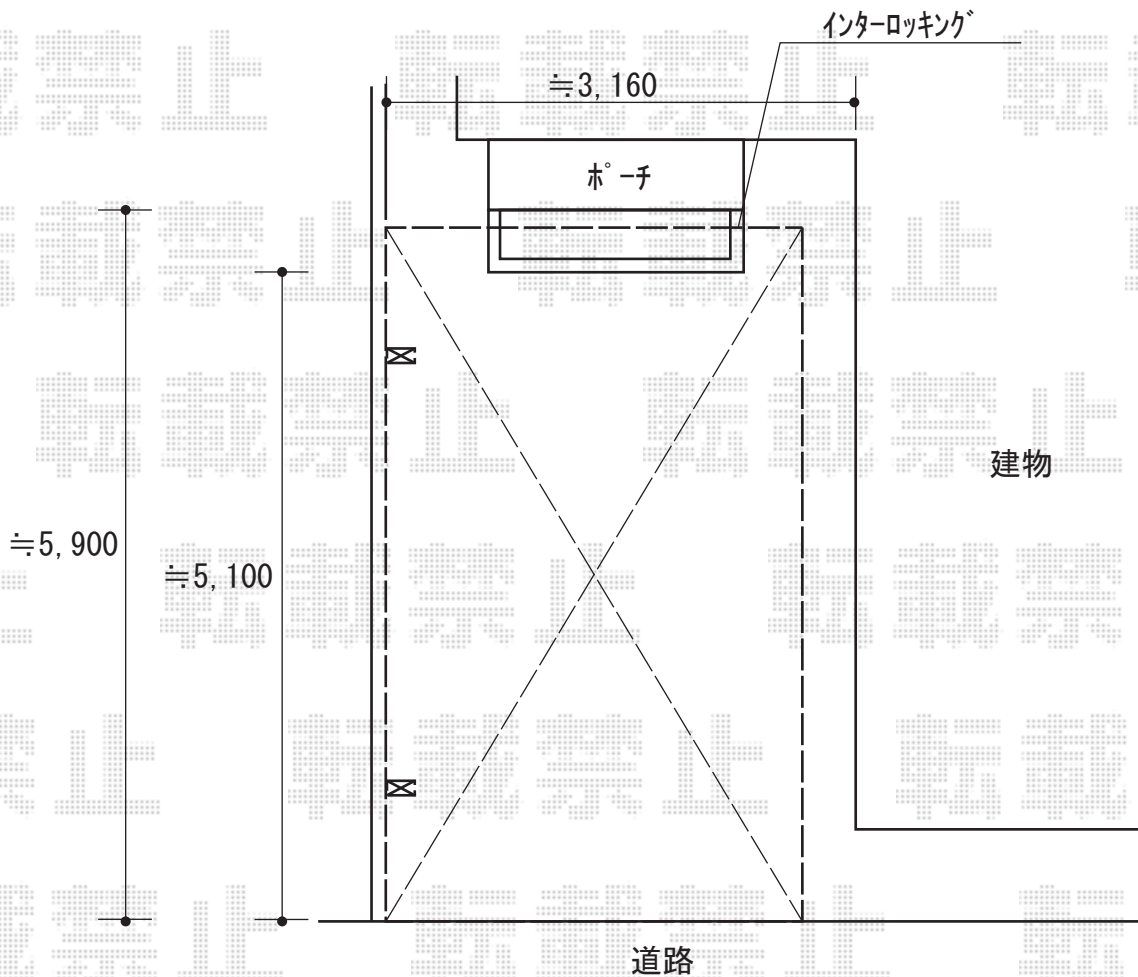

カーポート 施工概略図

LIXIL ネスカR (ラウンドスタイル) 積雪~20cm対応

幅= 2,701mm

奥行= 5,686mm

色: シャイングレー

屋根材: 熱線吸収ポリカーボネート (クリアマットS・すりガラス調)

柱仕様: 標準柱仕様 (有効高 約2,200mm)

LIXIL ネスカR サイドパネル

奥行サイズ: L57用

高さ: 1,000mm (1段)

色: シャイングレー

パネル材: 熱線吸収ポリカーボネート (クリアマットS・すりガラス調)

柱仕様: 標準柱仕様/間柱1本

オプション: ネスカR 着脱式サポート 標準柱(H22)用 2本入り×1セット

2018-4-491849

担当者