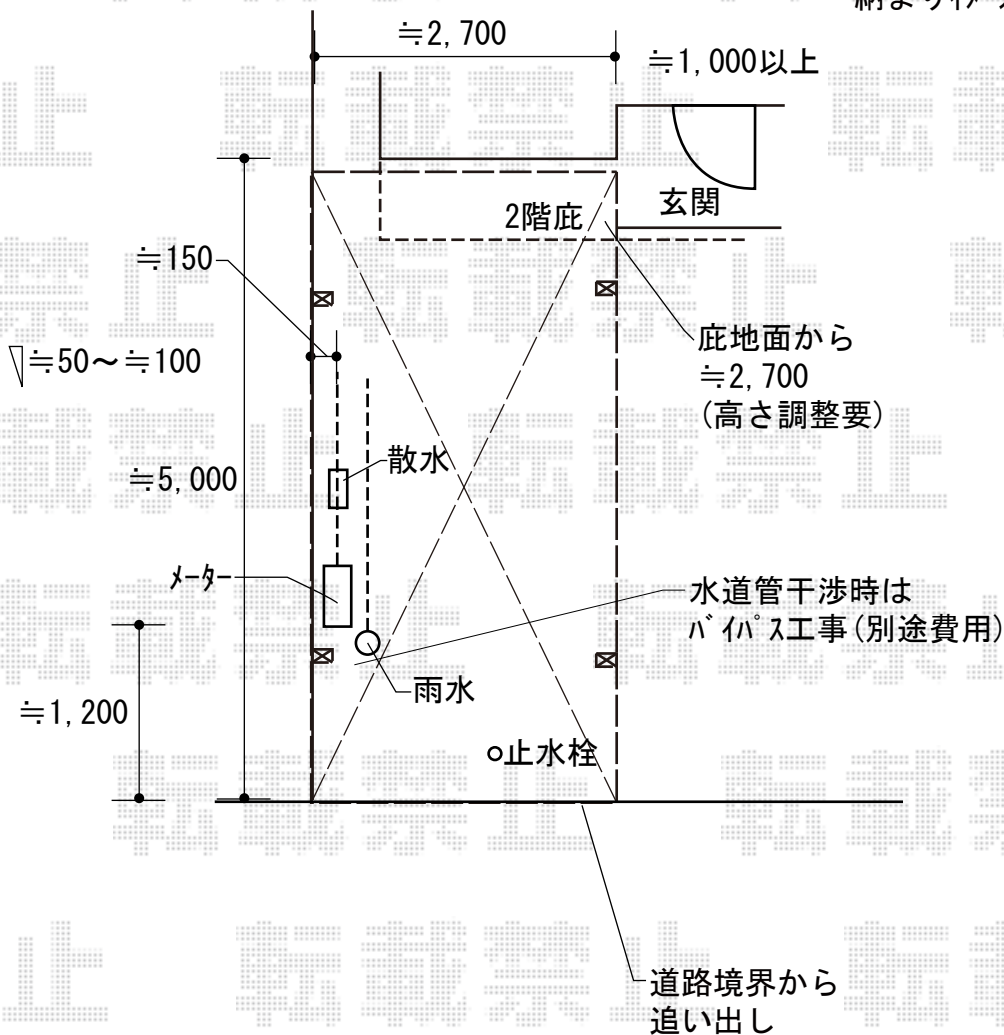

カーポート 施工概略図

YKK AP レイナポートグラン 積雪~20cm対応
 幅= 2,700mm
 奥行= 5,052mm
 色: ピュアシルバー
 屋根材: 熱線遮断ポリカーボネート(クリアマット)
 柱仕様: ハイルフ柱仕様(有効高 約2,350mm)

納まりイメージ

2018-4-491880

担当者

小林