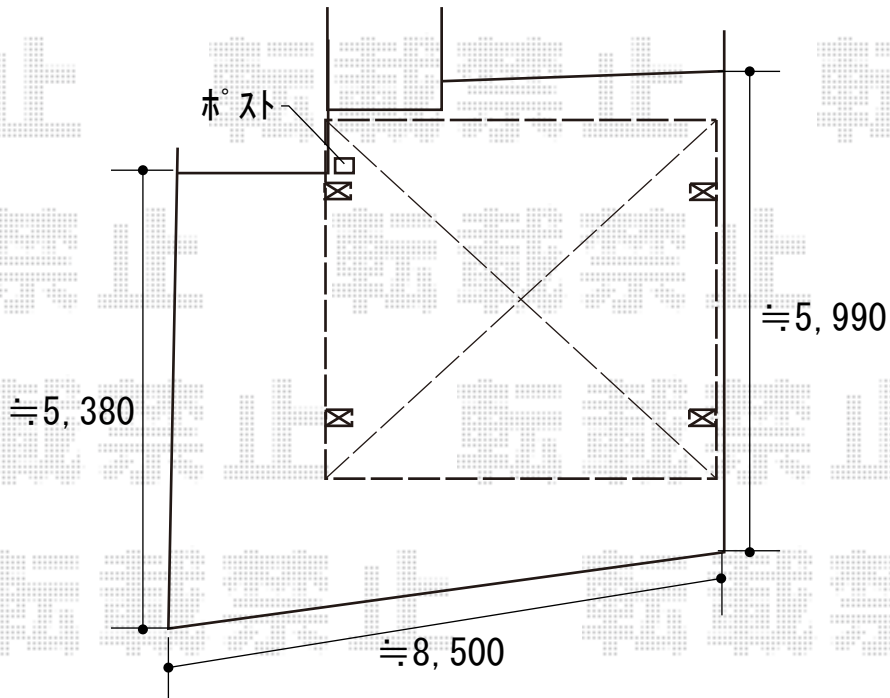

カーポート 施工概略図

YKK AP レイナツインポートグラン 積雪～20cm対応
幅= 5,392mm
奥行= 5,052mm
色： ピュアシルバー
屋根材： ポリカーボネート（アースブルー）
柱仕様： 標準柱仕様（有効高 約2,000mm）

※納まりはイメージです

2018-4-491908	担当者	小林
---------------	-----	----