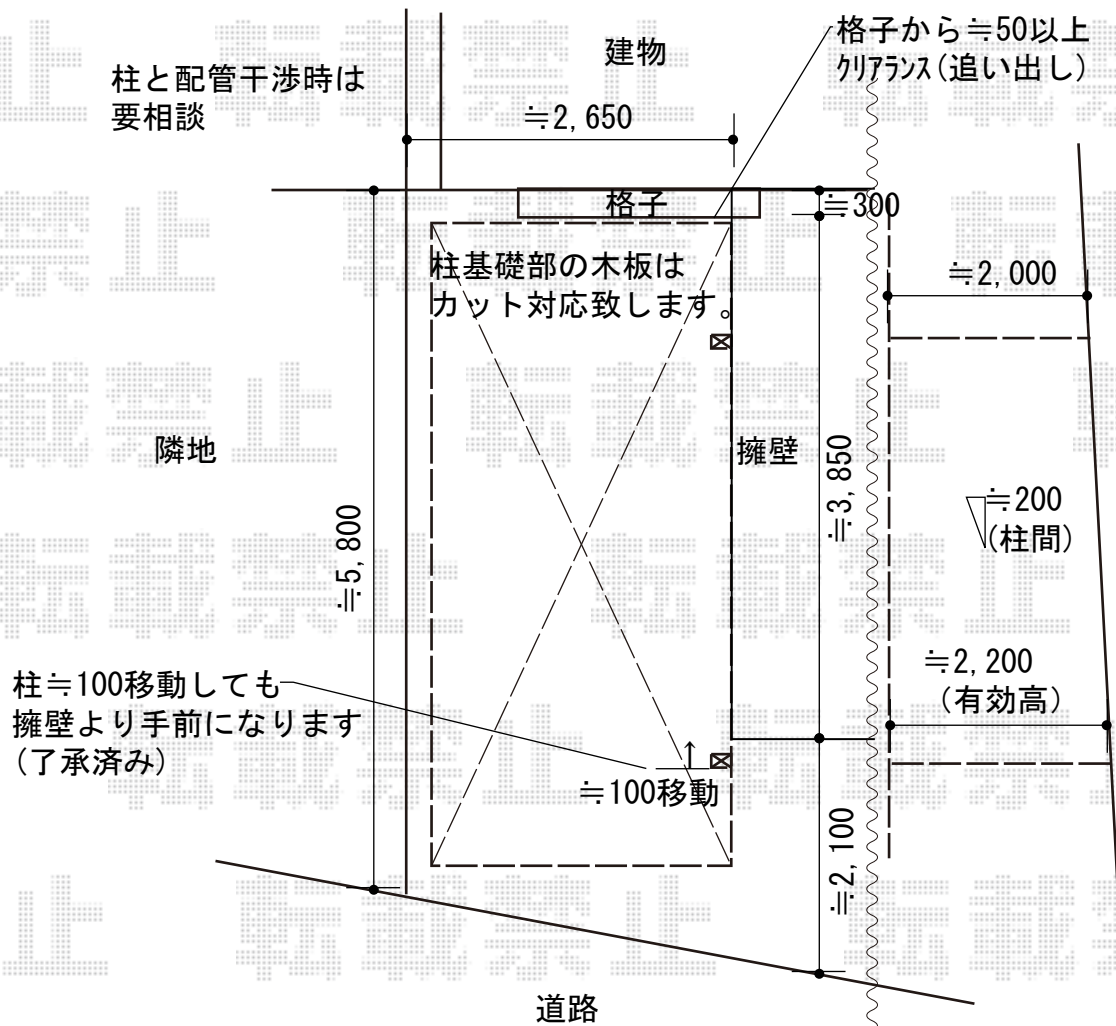

カーポート 施工概略図

LIXIL ネスカR (ラウンドスタイル) 積雪~20cm対応

幅= 2,400mm

奥行= 4,980mm

色: シャイングレー

屋根材: 熱線吸収ポリカーボネート (クリアマットS・すりガラス調)

柱仕様: 標準柱仕様 (有効高 約2,200mm)

納まりイメージ

2018-4-492031

担当者

小林