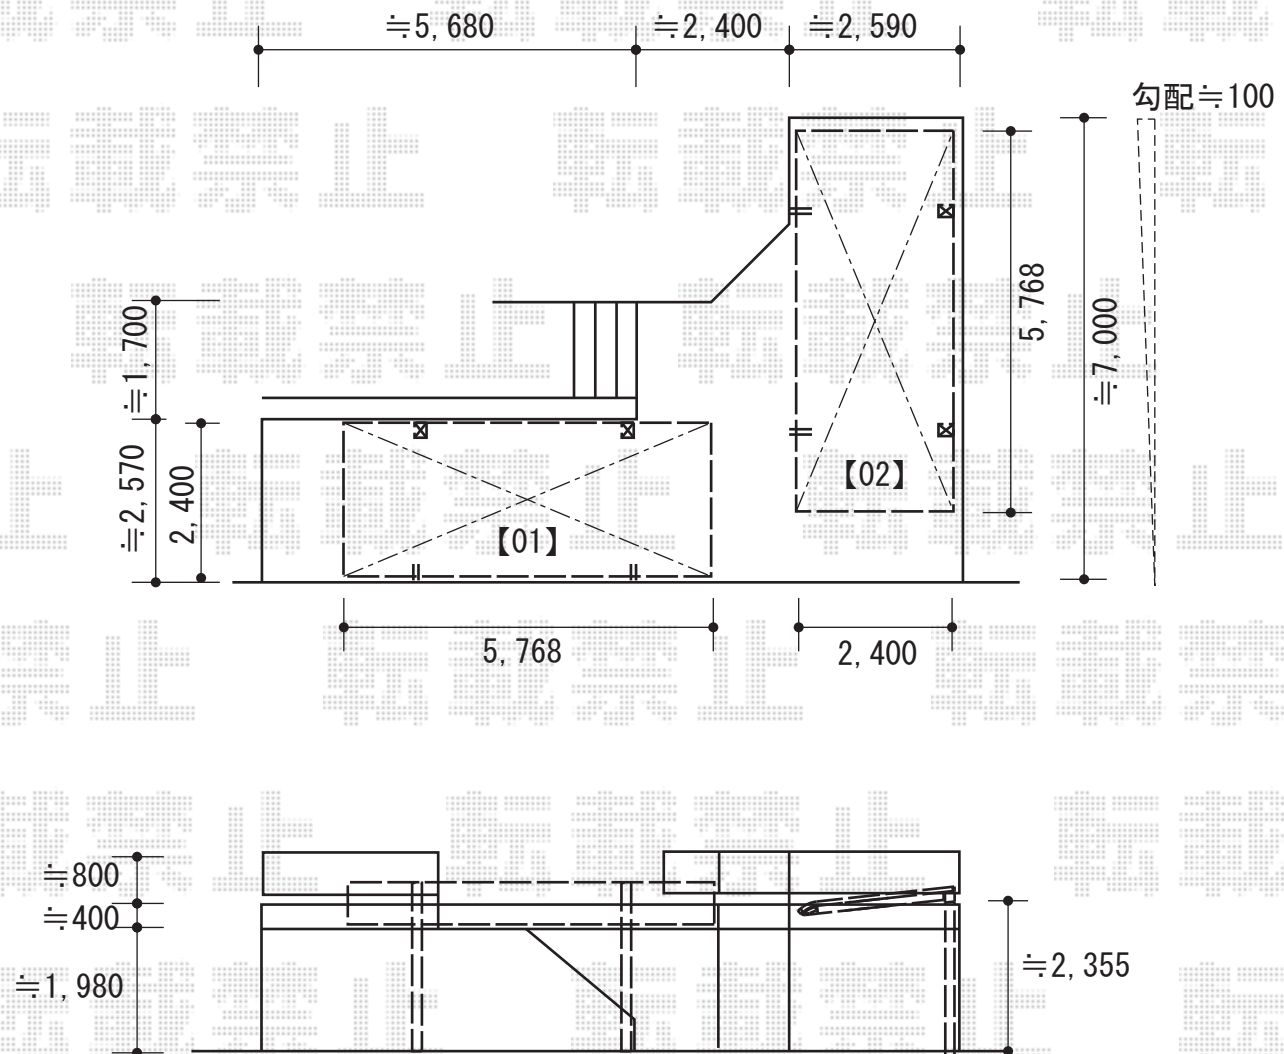

カーポート 施工概略図

YKK AP 【01】 レイナポートREグラン 前下がり 積雪～20cm対応
 幅= 2,417mm
 奥行= 5,768mm
 色： プラチナステン
 屋根材： 熱線遮断ポリカーボネート（アースブルーマット調）
 柱仕様： 標準柱仕様（有効高 約2,000mm）

YKK AP 【02】 レイナポートREグラン 前下がり 積雪～20cm対応
 幅= 2,417mm
 奥行= 5,768mm
 色： プラチナステン
 屋根材： 熱線遮断ポリカーボネート（アースブルーマット調）
 柱仕様： ハイルフ柱仕様（有効高 約2,300mm）

YKK AP 【01/02】 レイナポートグラン 着脱式サポート 2本入り×1セット
 色： プラチナステン

2018-4-492032

担当者

小林