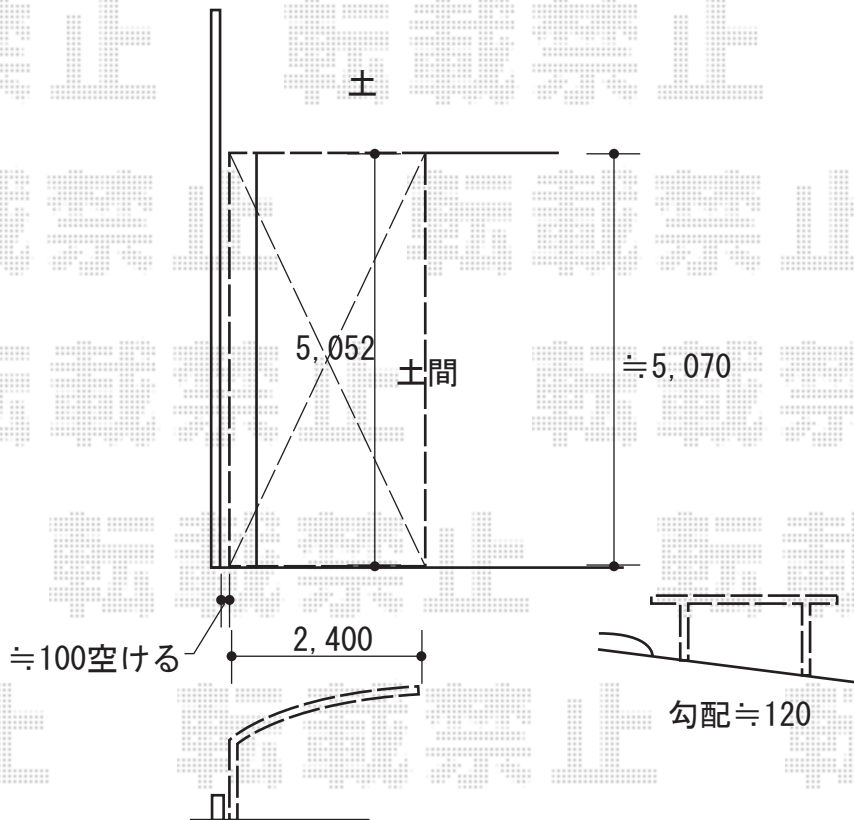

カーポート 施工概略図

YKK AP レイナポートグラン 積雪～20cm対応
幅= 2,400mm
奥行= 5,052mm
色： プラチナステン
屋根材： ポリカーボネート（アースブルー）
柱仕様： 標準柱仕様（有効高 約2,000mm）

2018-4-492051

担当者

竹本