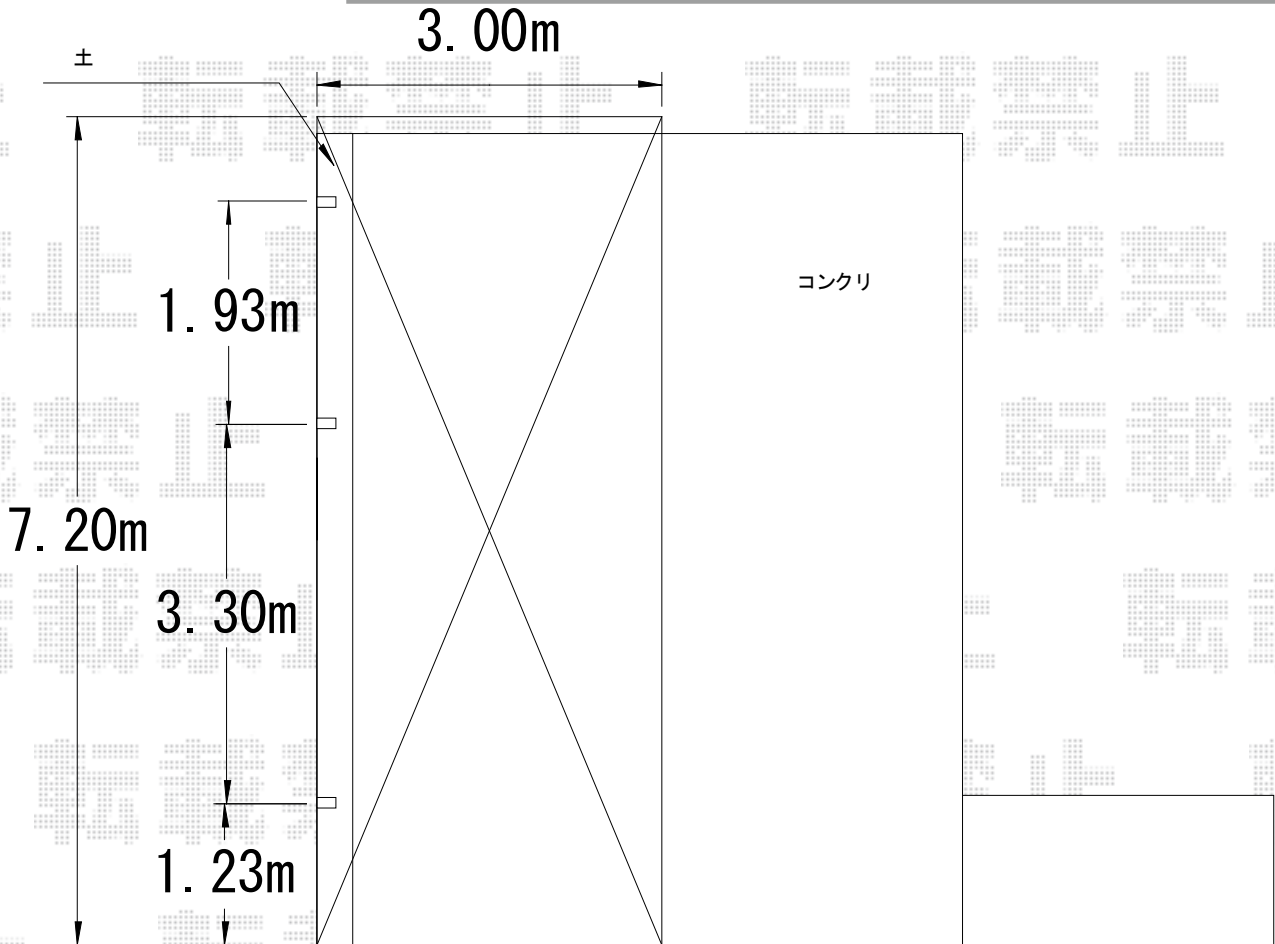

カーポート 施工概略図

YKK AP レイナポートグラン 延長 積雪~20cm対応  
 幅= 3,000mm  
 奥行= 7,200mm  
 色: プラチナステン  
 屋根材: 熱線遮断ポリカーボネート(クリアマット)  
 柱仕様: ハイルフ柱仕様(有効高 約2,350mm)  
 着脱式補助柱(標準・ハイルフ兼用) 2本入×1セット/1本入×1セット  
 色: プラチナステン

2018-4-492110