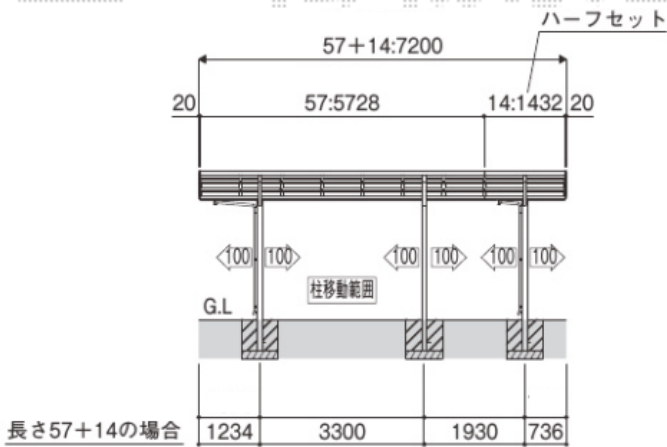

カーポート 施工概略図

YKK AP レイナポートグラン 延長 積雪~20cm対応  
 幅= 3,000mm  
 奥行= 7,200mm  
 色: プラチナステン  
 屋根材: 熱線遮断ポリカーボネート(クリアマット)  
 柱仕様: ハイルフ柱仕様(有効高 約2,350mm)  
 着脱式補助柱(標準・ハイルフ兼用) 2本入×1セット/1本入×1セット  
 色: プラチナステン

2018-4-492110