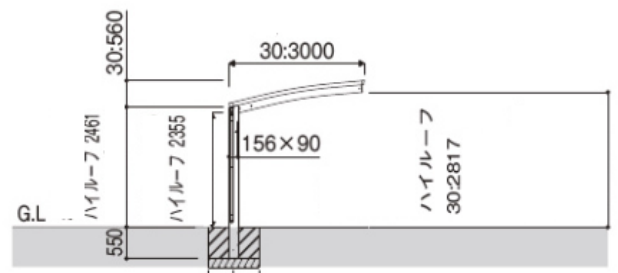

カーポート 施工概略図

YKK AP レイナポートグラン 延長 積雪~20cm対応  
 幅= 3,000mm  
 奥行= 7,200mm  
 色: プラチナステン  
 屋根材: 熱線遮断ポリカーボネート(クリアマット)  
 柱仕様: ハイルフ柱仕様(有効高 約2,350mm)  
 着脱式補助柱(標準・ハイルフ兼用) 2本入×1セット/1本入×1セット  
 色: プラチナステン

2018-4-492110