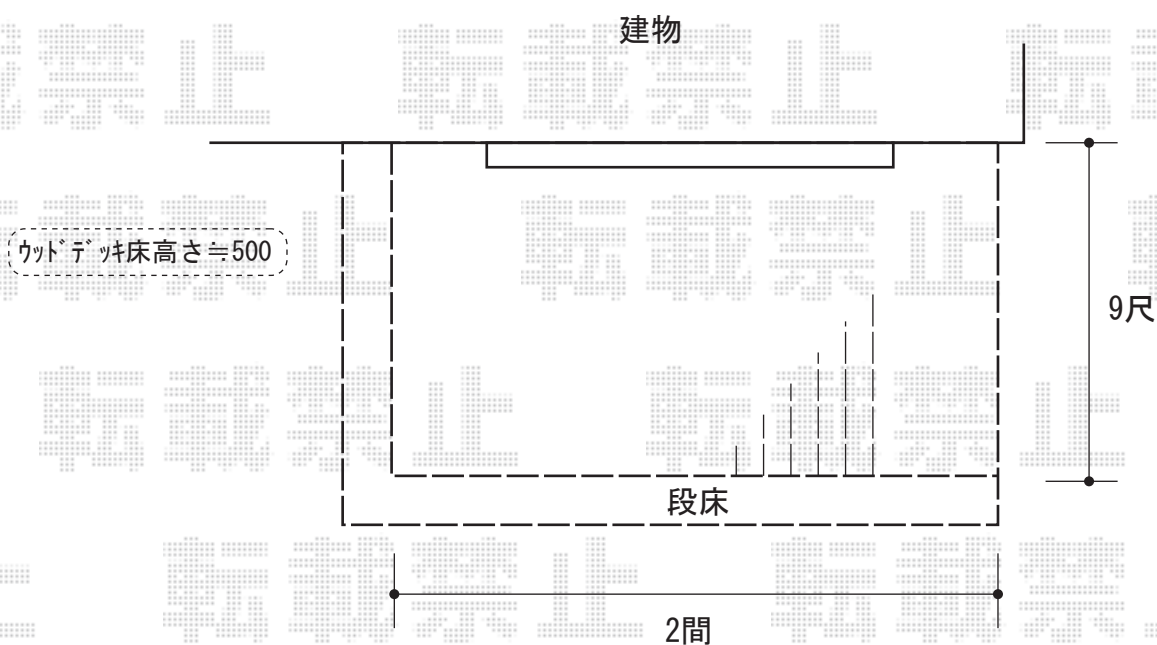

ウッドデッキ 施工概略図

YKK AP リウッドデッキ 200

間口= 2.0間(3,651mm)

出幅= 9尺(2,720mm)

色： レッドブラウン

床板： 縦貼り

幕板： 標準幕板

束柱： Tタイプ(400~550mm) (色：カームブラック)

YKK AP リウッドデッキ 200 段床セット1段 正面・片側面タイプ

サイズ： 2間×9尺用

追加部材： 束柱Tタイプ2本入り×2セット

色： 床材 レッドブラウン/束柱 カームブラック

2018-4-492123

担当者

木附

エクスショップ