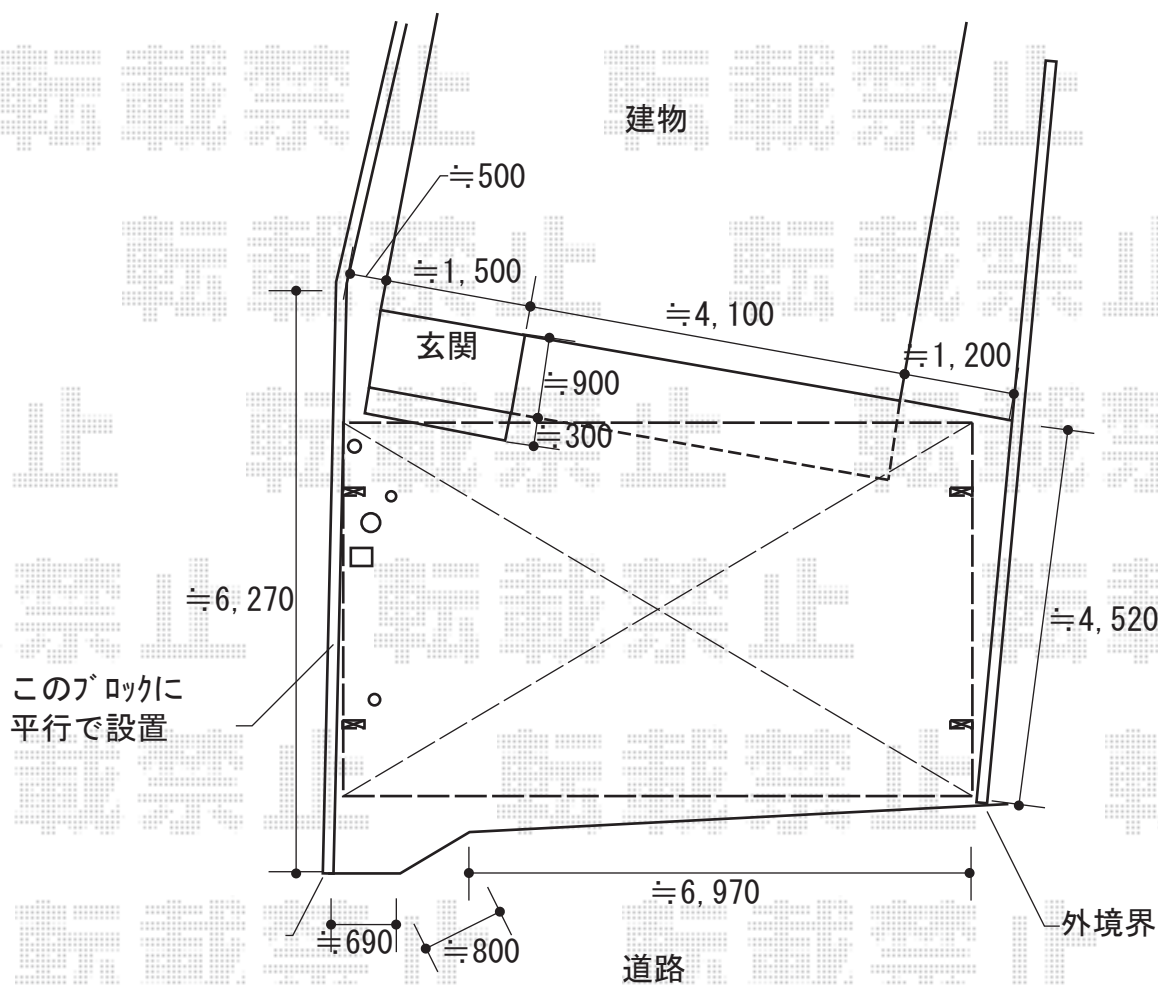

カーポート 施工概略図

YKK AP レイナトリプルポートグラン 積雪~20cm対応
 幅= 7,200mm
 奥行= 5,052mm
 色: プラチナステン
 屋根材: 熱線遮断ポリカーボネート(クリアマット)
 柱仕様: ハイルフ柱仕様 (有効高 約2,350mm)

※納まりはイメージです。

2018-4-492128

担当者

竹本