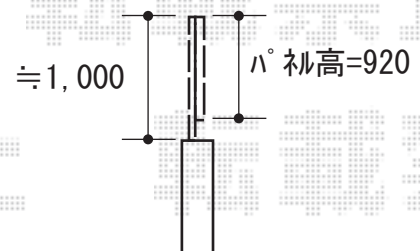

フェンス 施工概略図

YKK AP ルシアスフェンスF04型 横板 木目カラー 自由柱施工
本体1枚 (W×H) = (1,975×1,000mm) × 4枚
自由柱: T100× 6本
端部カバー: T100 × 2セット
目隠しコーナー継手: T100 × 1セット
エンドキャップ: 4個入 × 1セット
色: プラチナステン+キャラメルチーク

2018-4-492130

担当者

新西