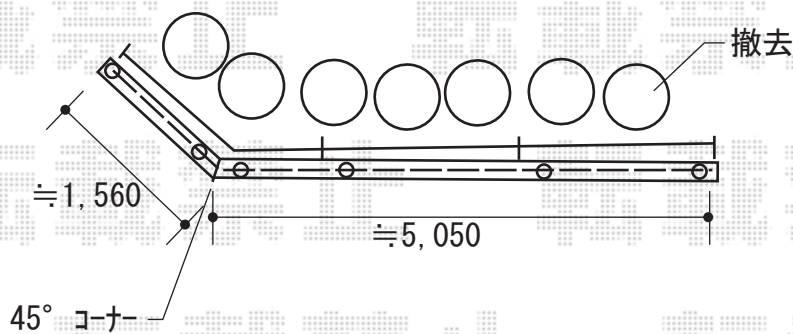

フェンス 施工概略図

YKK AP ルシアスフェンスF04型 横板 木目カラー 自由柱施工
本体1枚 (W×H) = (1,975×1,000mm) × 4枚
自由柱: T100× 6本
端部カバー: T100 × 2セット
目隠しコーナー継手: T100 × 1セット
エンドキャップ: 4個入 × 1セット
色: プラチナステン+キャラメルチーク

2018-4-492130

担当者

新西