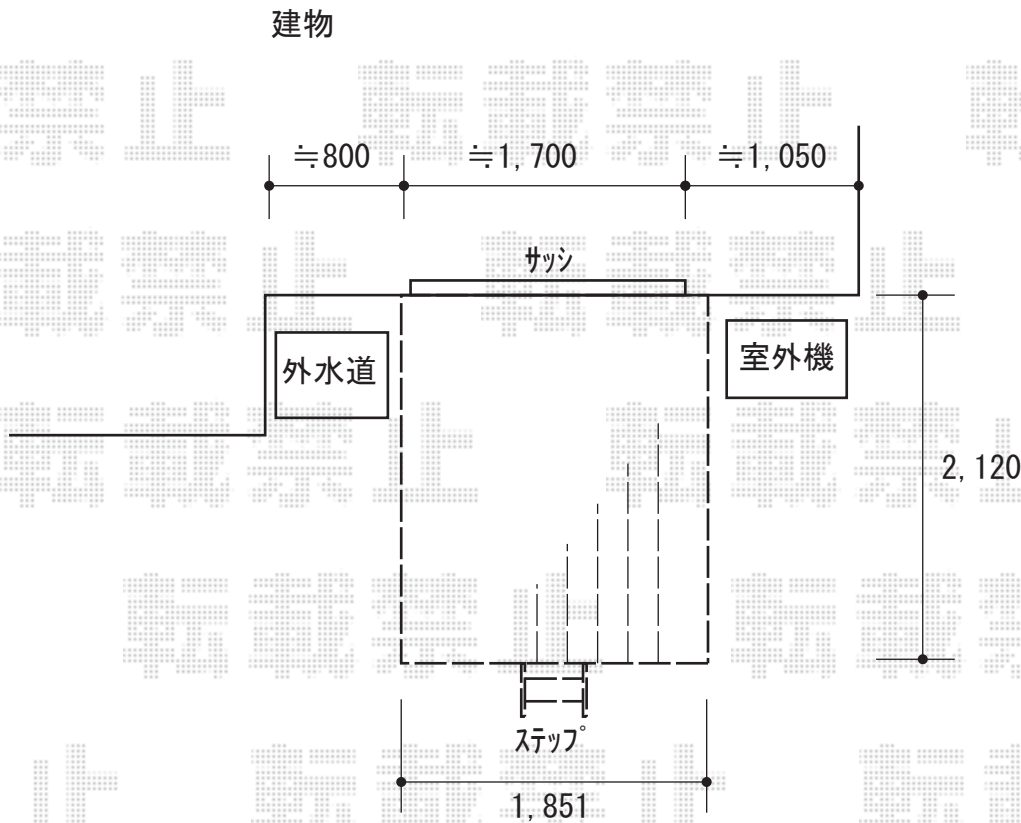

## Value Select マージウッドデッキ

間口= 1.0間(1,851mm)

出幅= 7尺(2,120mm)

色： レッドウッド

床板： 縦貼り

幕板： 標準幕板

束柱： Tタイプ(400~550mm)/色： ノーブルステン

## Value Select マージウッドデッキ ステップ Sタイプ (2段) ×1セット

色： レッドウッド (束柱色： ノーブルステン)

2018-4-492177

担当者

木附