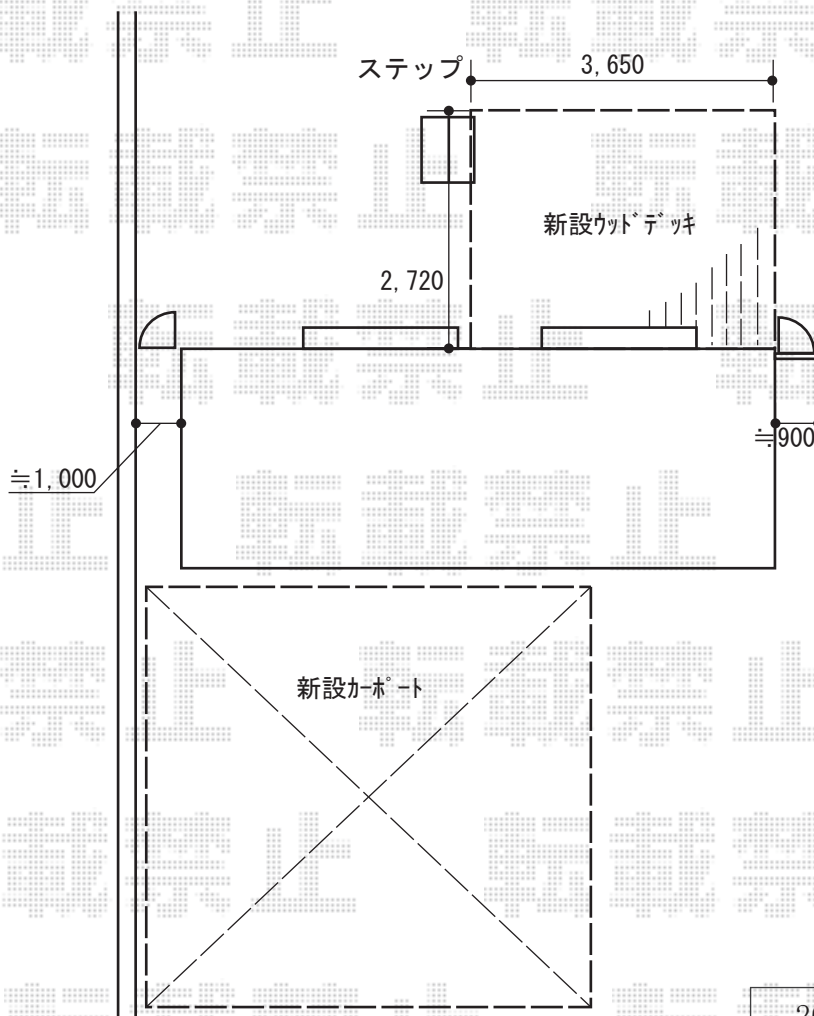

エクステリア商品 施工概略図

LIXIL ネスカR (ラウンドスタイル) ワイド 積雪~20cm対応
幅= 5,442mm
奥行= 4,980mm
色: シャイングレー
屋根材: ポリカーボネート (クリアマット・すりガラス調)
柱仕様: 標準柱仕様 (有効高 約2,200mm)

LIXIL (TOEX) <外観右側 設置> プレスタ門扉 2型
細たて棧 片開き 柱使用
扉幅 = 700mm
扉高 = 1,000mm
色: オータムブラウン
錠: シリンダーPA錠 (鎌錠)
開き: 内開き

LIXIL (TOEX) <1/外観左側 設置> プレスタ門扉 2型
細たて棧 片開き 柱使用
扉幅 = 800mm
扉高 = 1,000mm
色: オータムブラウン
錠: シリンダーPA錠 (鎌錠)
開き: 内開き

YKK AP リウッドデッキ 200
間口= 2.0間 (3,651mm)
出幅= 9尺 (2,720mm)
色: レッドブラウン
床板: 縦貼り
幕板: 標準幕板
束柱: Tタイプ (400~550mm) (色: カームブラック)

YKK AP リウッドステップ5型 Tタイプ (2段) ×1台
色: レッドブラウン

※取り付け位置は【仮】です。

2018-4-492195

担当者

竹本